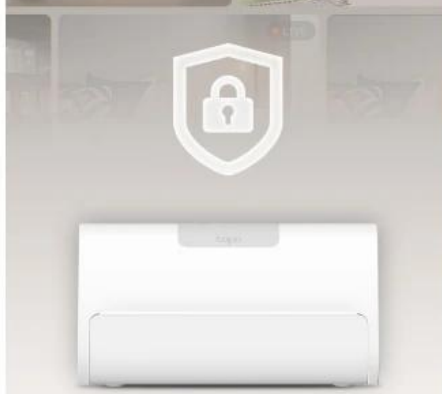

Popis

TP-Link Tapo H500 Smart HomeBase

Centrální bezpečnostní a řídicí jednotka pro kompletní ekosystém chytré domácnosti s pokročilými AI funkcemi a lokálním úložištěm.

Tapo H500 představuje univerzální řešení pro správu až **16 bezpečnostních kamer** a **64 chytrých senzorů** v jednom systému. Díky vestavěné **16GB eMMC paměti** rozšiřitelné až na **16 TB** prostřednictvím 2,5" SATA HDD/SSD disku poskytuje masivní kapacitu pro lokální ukládání videozáznamů bez nutnosti cloudových služeb a měsíčních poplatků.

16GB EMMC
16TB expandable*

Local Storage
Multi-layer Encryption.

All Camera Info in
One APP View

Enhanced AI

Connect 16 Tapo Cameras and
64 Tapo Sensors

HDMI Video Output

3D
Dashboard*

110dB Built-in
Alarm Siren

Zařízení je vybaveno pokročilým **AI procesorem**, který umožňuje rozpoznávání obličejů a inteligentní detekci osob, domácích zvířat a vozidel. Integrovaná **110dB siréna** zajišťuje efektivní odstrašení narušitelů. Jako **Matter kontroler a bridge** podporuje protokol Matter 1.1 a umožňuje integraci Matter-certifikovaných zařízení do ekosystému Tapo i jejich propojení s dalšími Matter-kompatibilními platformami jako Amazon Alexa nebo Google Home.