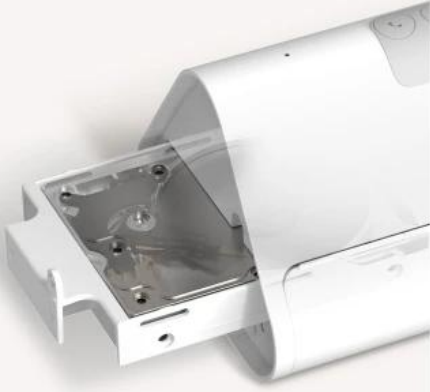

Centrální bezpečnostní a řídicí jednotka pro kompletní ekosystém chytré domácnosti s pokročilými AI funkcemi a lokálním úložištěm.

Tapo H500 představuje univerzální řešení pro správu až **16 bezpečnostních kamer** a **64 chytrých senzorů** v jednom systému. Díky vestavěné **16GB eMMC paměti** rozšiřitelné až na **16 TB** prostřednictvím 2,5" SATA HDD/SSD disku poskytuje masivní kapacitu pro lokální ukládání videozáznamů bez nutnosti cloudových služeb a měsíčních poplatků.

16GB EMMC
16TB expandable*

Local Storage
Multi-layer Encryption.

All Camera Info in
One APP View

Enhanced AI

Connect 16 Tapo Cameras and
64 Tapo Sensors

HDMI Video Output

3D
Dashboard*

110dB Built-in
Alarm Siren

Zařízení je vybaveno pokročilým **AI procesorem**, který umožňuje rozpoznávání obličejů a inteligentní detekci osob, domácích zvířat a vozidel. Integrovaná **110dB siréna** zajišťuje efektivní odstrašení narušitelů. Jako **Matter kontroler a bridge** podporuje protokol Matter 1.1 a umožňuje integraci Matter-certifikovaných zařízení do ekosystému Tapo i jejich propojení s dalšími Matter-kompatibilními platformami jako Amazon Alexa nebo Google Home.