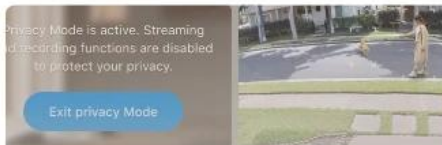

16GB EMMC
16TB expandable*

Local Storage
Multi-layer Encryption.

All Camera Info in
One APP View