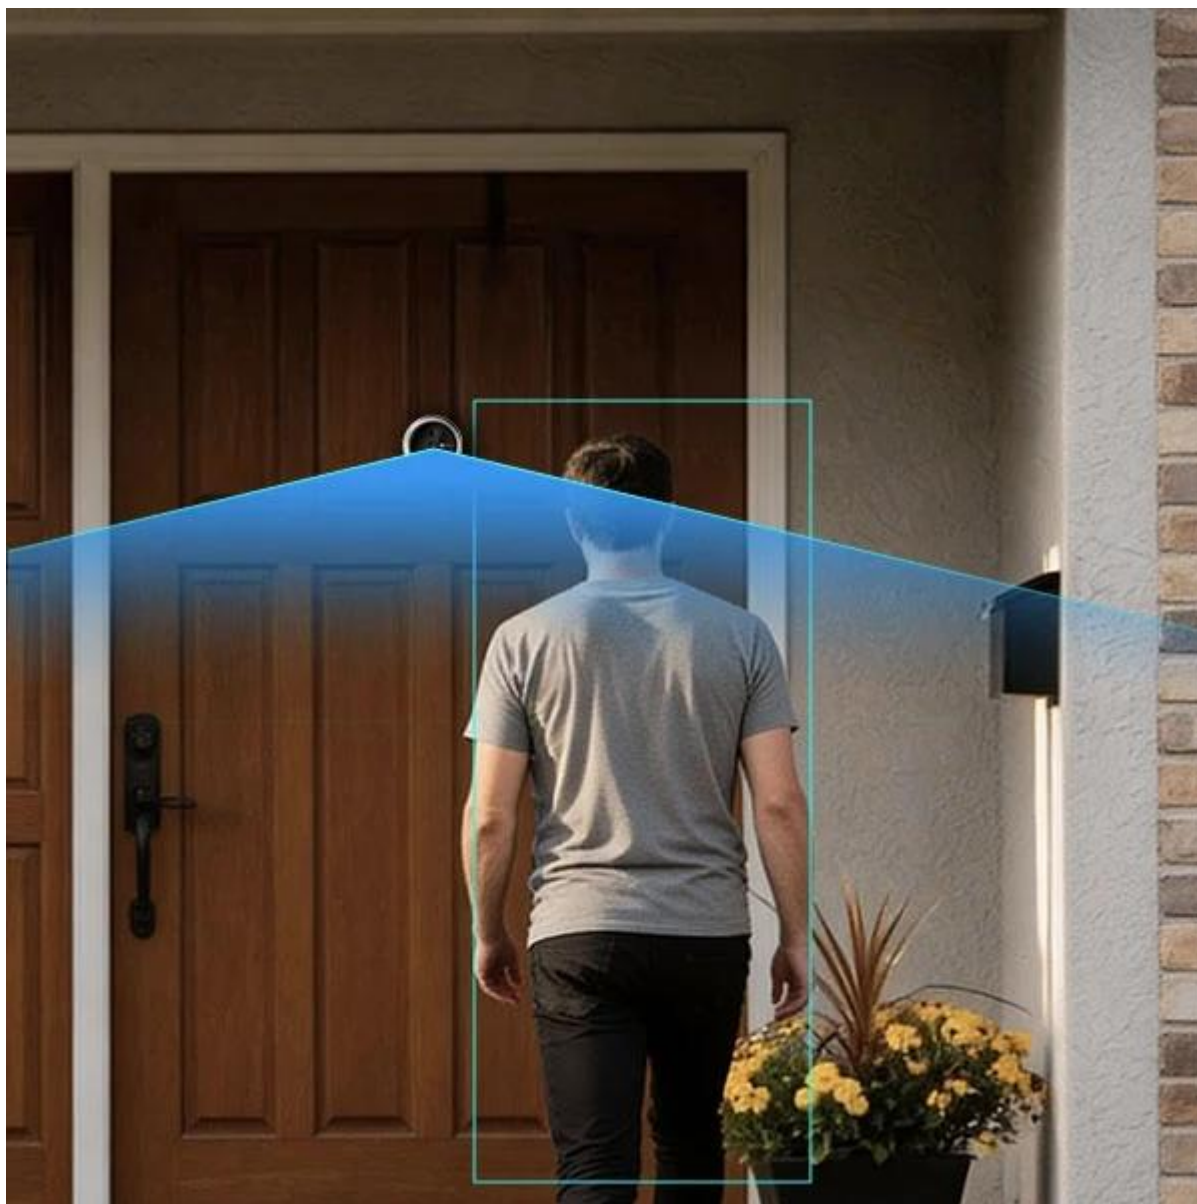

Moderní bezdrátové kukátko s umělou inteligencí, které přesně rozpozná, kdo stojí před vašimi dveřmi.

Kukátko **EZVIZ EP4** přináší pokročilé zabezpečení vašeho domova díky kombinaci **4K rozlišení, AI rozpoznávání známých obličejů** a **detekce lidské postavy**. Místo obecných upozornění na pohyb obdržíte přesné notifikace s informací, zda před dveřmi stojí člen rodiny nebo neznámá osoba. Velký **5,5" barevný dotykový displej** zobrazuje každý detail v živých barvách a umožňuje pohodlné ovládání.

Díky **ultra širokému zorném úhlu 160°** a **velké cloně F1.6** zachytí kukátko vše, co se děje před dveřmi, a to i za špatných světelných podmínek. Technologie **WDR (Wide Dynamic Range)** vyrovnává nerovnoměrné osvětlení a **LDC korekce** eliminuje zkreslení na okrajích obrazu. Obousměrná komunikace vám umožní mluvit s návštěvníky odkudkoliv pomocí mobilní aplikace.

- Ultra vysoké rozlišení 4K (3840 × 2160 px) pro dokonale ostré záznamy
- AI rozpoznávání známých obličejů s personalizovanými notifikacemi o příchodu členů rodiny
- Kombinovaná detekce pohybu pomocí AI analýzy lidské postavy a PIR senzoru s dosahem až 6 m
- Velký 5,5" barevný dotykový displej pro přehledné zobrazení návštěvníků v reálném čase
- Ultra široký zorný úhel 160° a velká clona F1.6 pro perfektní obraz i za šera
- Obousměrná audio komunikace s vestavěným mikrofonom a reproduktorem vysokého výkonu
- Dlouhá výdrž baterie 7100 mAh pro minimální potřebu dobíjení
- Podpora paměťové karty až 512 GB nebo šifrovaného cloudového úložiště EZVIZ CloudPlay
- Snadná instalace do stávajícího kukátka o průměru 14-50 mm bez nutnosti vrtání

Obsah balení

Panel s displejem, montážní základna, kamera, spona, 6x šroub, kryt základny, napájecí kabel

ZÁKLADNÍ SPECIFIKACE

Rozlišení: 4K (3840 × 2160 px)

Snímač: 1/2,8" CMOS s progresivním skenem

Objektiv: 2,0 mm @ F1.6, zorný úhel 160° (diagonálně)