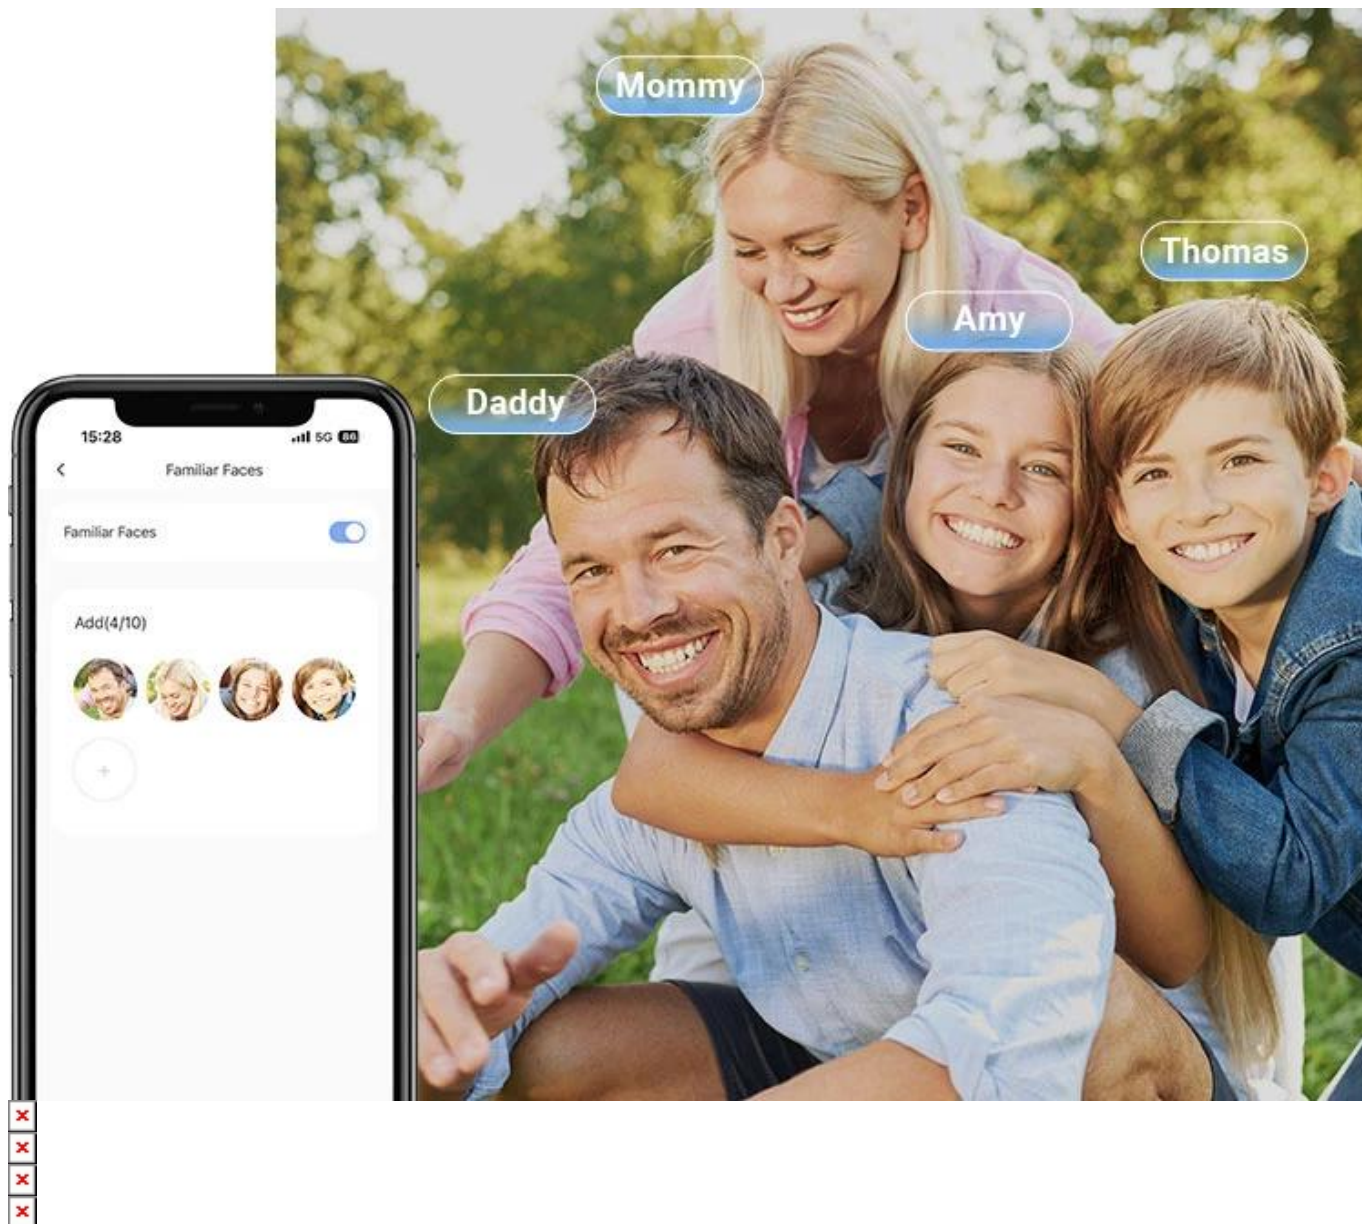

EZVIZ EP4 ZLATÝ

Cena celkem:	5 421 Kč (bez DPH: 4 480 Kč)
Běžná cena:	5 963 Kč
Ušetříte:	542 Kč
Kód zboží:	ELIEZV1015
Part No.:	CS-EP4-R100-1M8WPF-GD(EU-STD)
Záruka:	24 měs.
Stav:	Nové zboží

Popis

EZVIZ EP4 - inteligentní kukátko s AI rozpoznáváním

Moderní bezdrátové kukátko s umělou inteligencí, které přesně rozpozná, kdo stojí před vašimi dveřmi.

Kukátko **EZVIZ EP4** přináší pokročilé zabezpečení vašeho domova díky kombinaci **4K rozlišení, AI rozpoznávání známých obličejů** a **detekce lidské postavy**. Místo obecných upozornění na pohyb obdržíte přesné notifikace s informací, zda před dveřmi stojí člen rodiny nebo neznámá osoba. Velký **5,5" barevný dotykový displej** zobrazuje každý detail v živých barvách a umožňuje pohodlné ovládání.

Díky **ultra širokému zorném úhlu 160°** a **velké cloně F1.6** zachytí kukátko vše, co se děje před dveřmi, a to i za špatných světelných podmínek. Technologie **WDR (Wide Dynamic Range)** vyrovnává nerovnoměrné osvětlení a **LDC korekce** eliminuje zkreslení na okrajích obrazu. Obousměrná komunikace vám umožní mluvit s návštěvníky odkudkoliv pomocí mobilní aplikace.

- Ultra vysoké rozlišení 4K (3840 × 2160 px) pro dokonale ostré záznamy
- AI rozpoznávání známých obličejů s personalizovanými notifikacemi o příchodu členů rodiny
- Kombinovaná detekce pohybu pomocí AI analýzy lidské postavy a PIR senzoru s dosahem až 6 m
- Velký 5,5" barevný dotykový displej pro přehledné zobrazení návštěvníků v reálném čase
- Ultra široký zorný úhel 160° a velká clona F1.6 pro perfektní obraz i za šera
- Obousměrná audio komunikace s vestavěným mikrofonom a reproduktorem vysokého výkonu
- Dlouhá výdrž baterie 7100 mAh pro minimální potřebu dobíjení
- Podpora paměťové karty až 512 GB nebo šifrovaného cloudového úložiště EZVIZ CloudPlay
- Snadná instalace do stávajícího kukátka o průměru 14-50 mm bez nutnosti vrtání