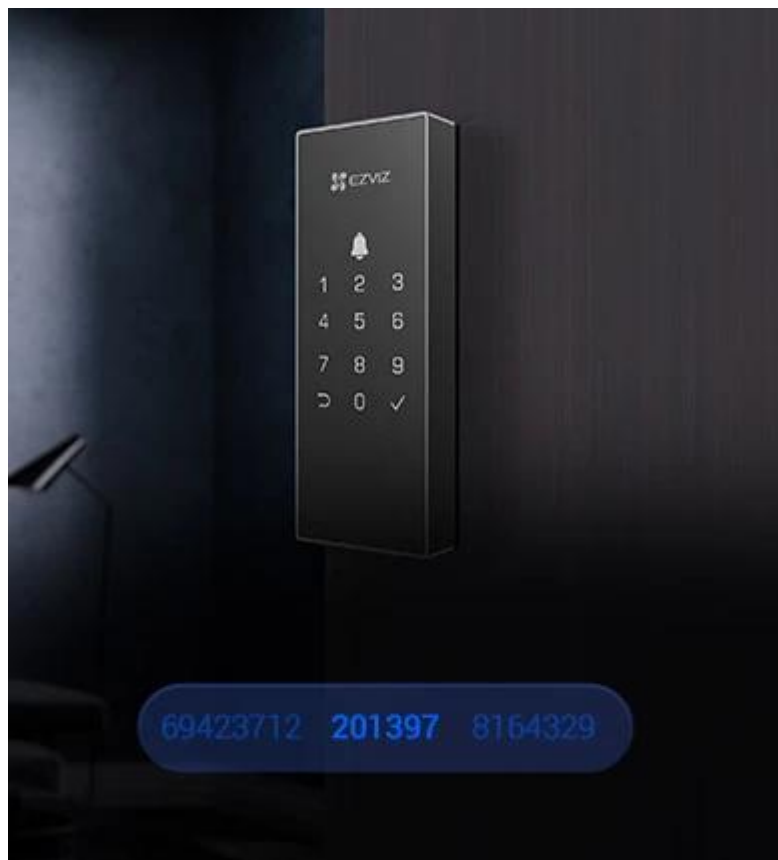

Moderní digitální zámek s chytrými funkcemi pro bezklíčový přístup do vašeho domova.

Chytrý zámek **EZVIZ DL03 Digital** přináší pohodlí dálkového ovládání a správy přístupu přímo z vašeho smartphonu. Díky integrované **Wi-Fi 2,4 GHz** se připojuje přímo k domácí síti **bez nutnosti dodatečného hubu**, což výrazně zjednodušuje instalaci i používání. Zámek podporuje **až 50 různých přístupových kódů** a umožňuje vytváření dočasných kódů s platností až 1 rok, což je ideální pro návštěvy, pronájmy nebo pravidelné služby.

Bezpečnost zajišťuje **anti-peeping funkce** pro ochranu proti odhalení kódu, **alarm při neoprávněné manipulaci** a možnost **nouzového napájení přes USB-C** v případě vybití baterie. Zámek lze integrovat s vybranými **kamerami EZVIZ** (H6c, C6N, CP1, TY1, TY2, H3, C8W) pro automatické nahrávání videa při otevření dveří. Robustní konstrukce z **hliníku a plastu** zajišťuje vysokou odolnost a dlouhou životnost.

- Přímé Wi-Fi připojení 2,4 GHz bez nutnosti samostatného hubu pro snadnou instalaci a ovládání
- Dálkové odemykání a správa přístupu přes mobilní aplikaci EZVIZ
- Podpora až 50 přístupových kódů (6-10 číslic) a dočasných kódů s platností až 1 rok
- Anti-peeping funkce umožňuje zadání náhodných číslic před i za skutečným kódem
- Automatické zamykání, kontrola stavu zámku a upozornění na otevřené dveře
- Alarm při neoprávněné manipulaci a opakovaném zadání nesprávného kódu (5 pokusů za 5 minut = blokáce na 3 minuty)
- Nouzové napájení přes USB-C konektor při vybití čtyř AA baterií
- Integrace s vybranými kamerami EZVIZ pro automatické nahrávání při otevření dveří