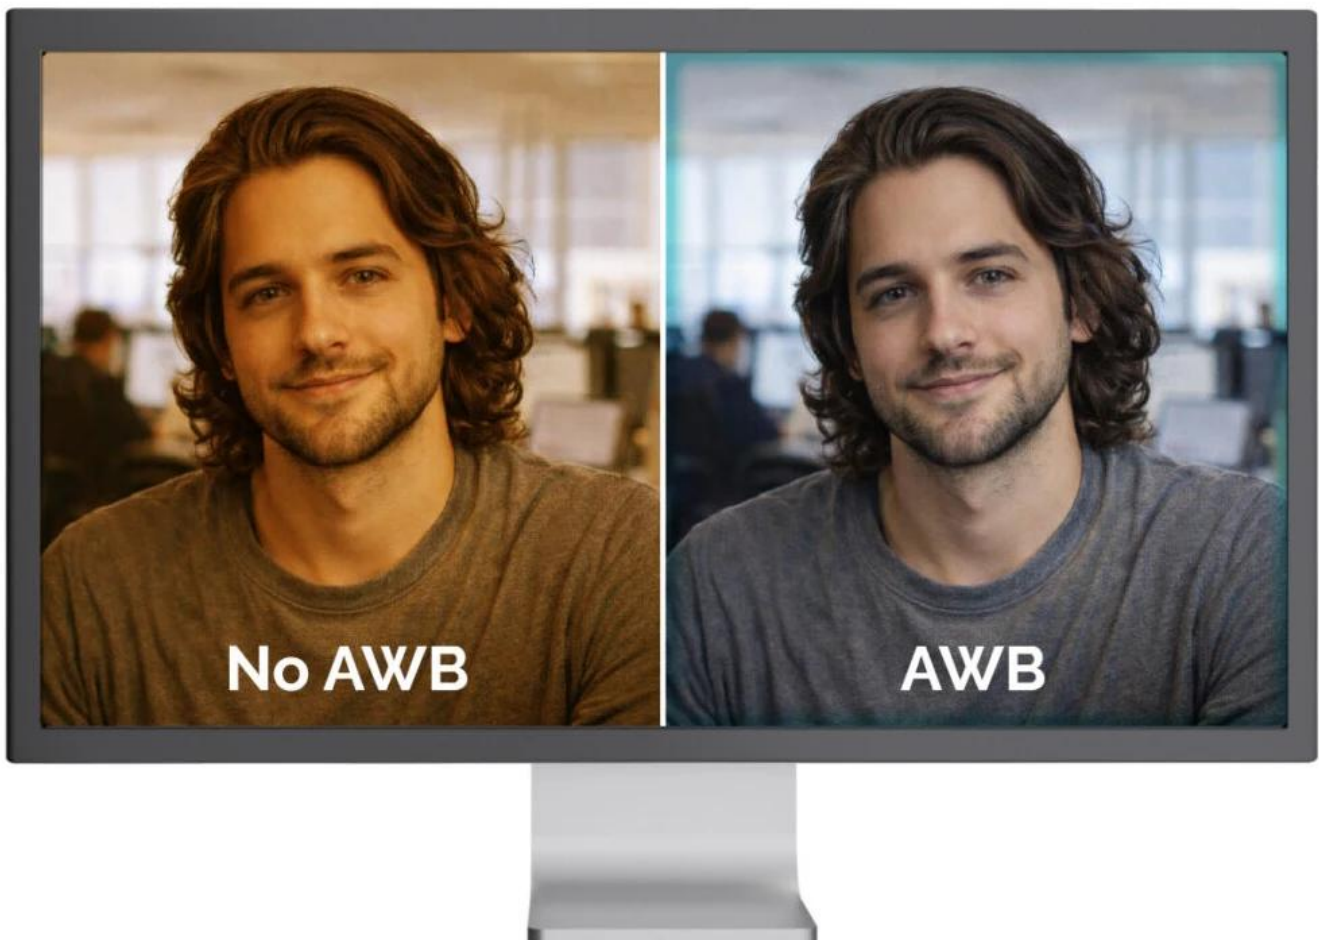

- 4K Ultra HD rozlišení 3840 × 2160 px při 30 fps nebo Full HD 1920 × 1080 px při 60 fps pro plynulý obraz
- 1/3" CMOS snímač s rozlišením 8,29 Mpx pro detailní a ostrý obraz
- Široký zorný úhel 92° zachytí více osob nebo větší prostor při videokonferencích
- Automatická optimalizace obrazu zahrnující AE, AWB a ABLCL pro profesionální výsledek bez manuálního nastavování
- Integrovaný mikrofon s dosahem snímání až 3 m pro jasný zvuk při komunikaci
- Univerzální upevňovací klip s gumovými podložkami a 1/4" závitem pro montáž na stativ
- Provoz Plug & Play s univerzální USB konektivitou - kompatibilní s Windows, macOS, Android, iPadOS, ChromeOS i Linux

Automatic Exposure (AE)

Automatic Black Level Control (ABLCL)

Automatic White Balance (AWB)

Flexibilní upevnění a nastavení

Webkamera je vybavena univerzálním upevňovacím klipem s gumovými podložkami pro stabilní uchycení na monitor nebo notebook. Díky **nastavitelnému kloubu** lze kameru horizontálně i vertikálně otáčet pro optimální úhel záběru. Pro profesionální použití je k dispozici **1/4" závit** kompatibilní se standardními stativy.