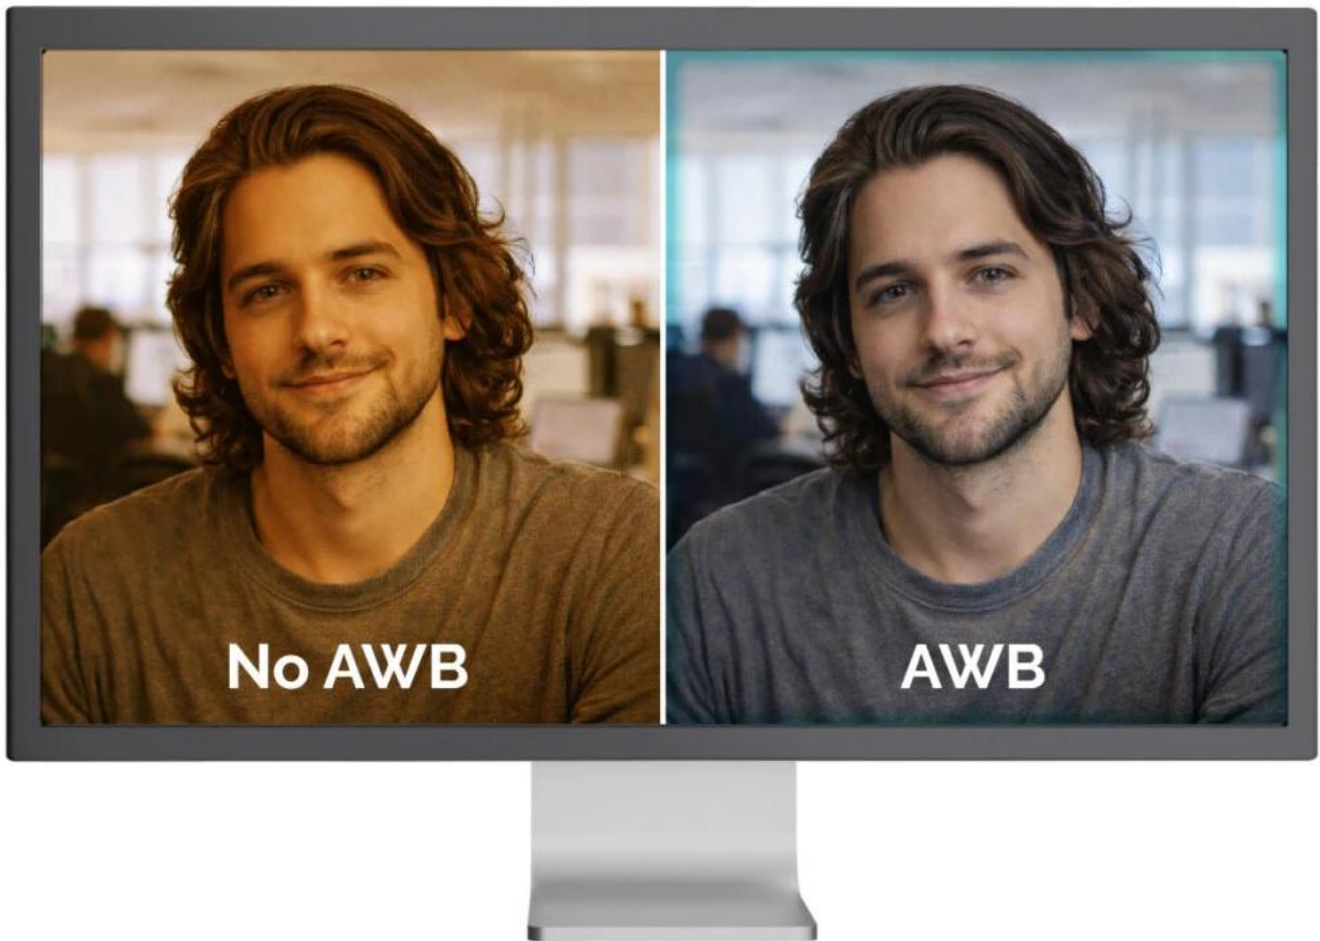

Automatic White Balance (AWB)