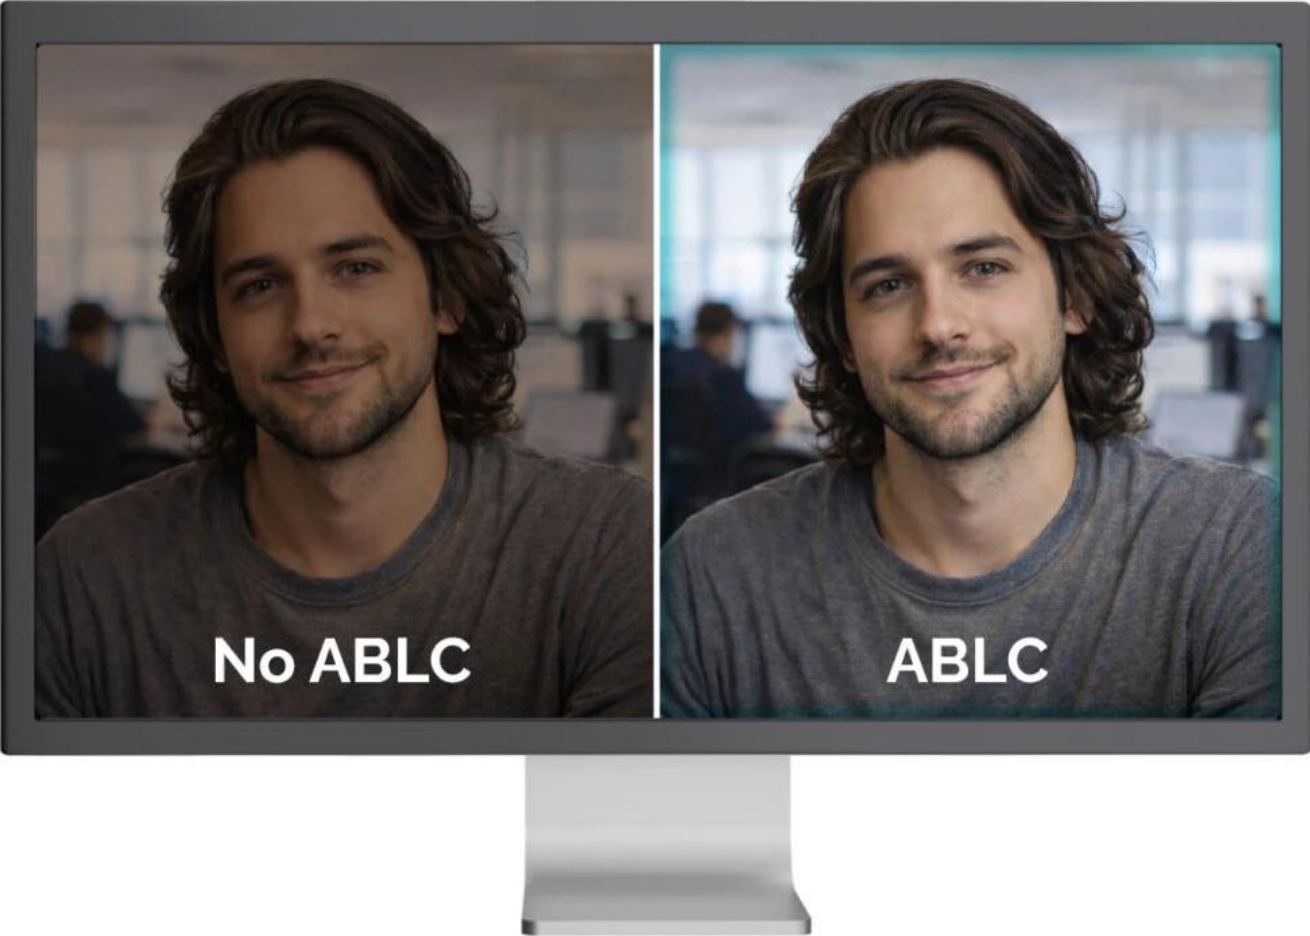

Automatic Black Level Control (ABLCL)