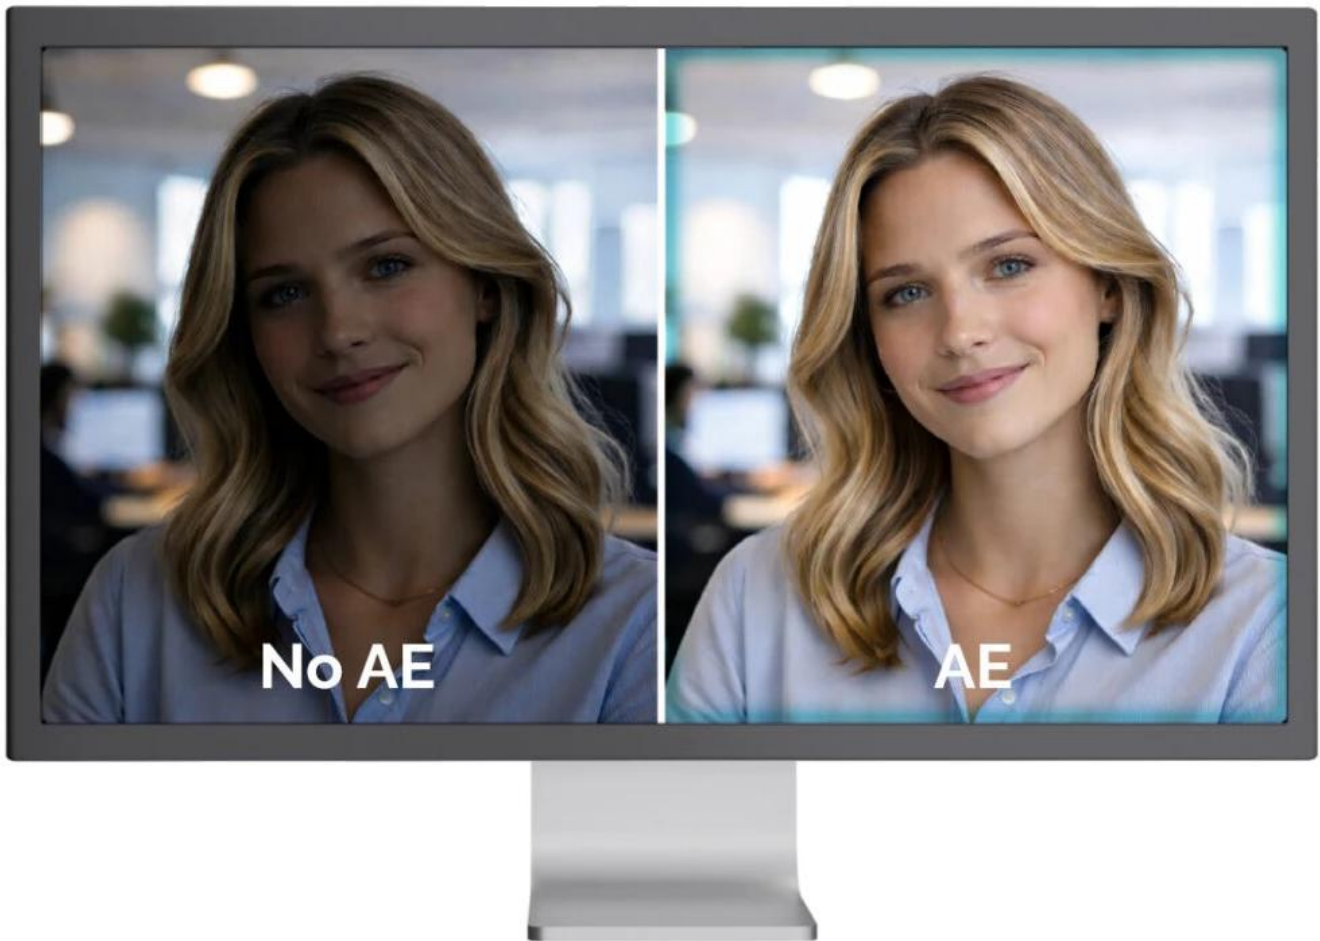

Profesionální webkamera s pokročilou technologií PDAF pro stabilní a ostrý obraz bez viditelného „hledání ostrosti“.

Webkamera **SOLOMON 500** je navržena pro uživatele, kteří požadují více než jen vysoké rozlišení. Kromě **4K kvality obrazu** a vynikajícího podání barev nabízí technologii **PDAF (Phase Detection Auto Focus)** pro rychlé, přesné a stabilní ostření. PDAF zajišťuje ostrý obraz i v případě, že se uživatel pohybuje nebo mění vzdálenost od kamery, čímž eliminuje nepříjemné „hledání ostrosti“ typické pro běžné webkamery.

Phase Detection Autofocus (PDAF)

Automatic Exposure (AE)

Automatic White Balance (AWB)

Ve spojení se **dvěma integrovanými mikrofony** s dosahem snímání až **3 m** poskytuje SOLOMON 500 profesionální audiovizuální zážitek ideální pro prezentace, online školení a vysoce kvalitní videokonference. Kamera automaticky optimalizuje obraz pomocí funkcí **AE (automatická expozice)**, **AWB (automatické vyvážení bílé)** a **ABLC (automatická kontrola úrovně černé)**.

- Technologie PDAF (Phase Detection Autofocus) pro rychlé a přesné automatické ostření i při pohybu uživatele.
- 4K rozlišení 3840 × 2160 px při 30 fps, Full HD 1920 × 1080 px při 60 fps a 2K 2560 × 1440 px při 30 fps.
- 1/2,5" CMOS snímač s rozlišením 8,29 Mpx pro vynikající kvalitu obrazu a přesné podání barev.
- Automatická optimalizace obrazu: AE (expozice), AWB (vyvážení bílé) a ABLC (kontrola úrovně černé) pro profesionální výsledek za všech světelných podmínek.
- Dva integrované mikrofony s dosahem snímání až 3 m pro kvalitní zvukový záznam bez nutnosti externího mikrofonu.
- Univerzální upevňovací klip s gumovými podložkami a 1/4" závitem pro stativ umožňuje flexibilní umístění na monitor nebo stativ.
- Plug & Play připojení přes USB-C na USB kabel (150 cm) s USB/USB-C adaptérem, kompatibilní s Windows, macOS, Android, iPadOS, ChromeOS a Linux.