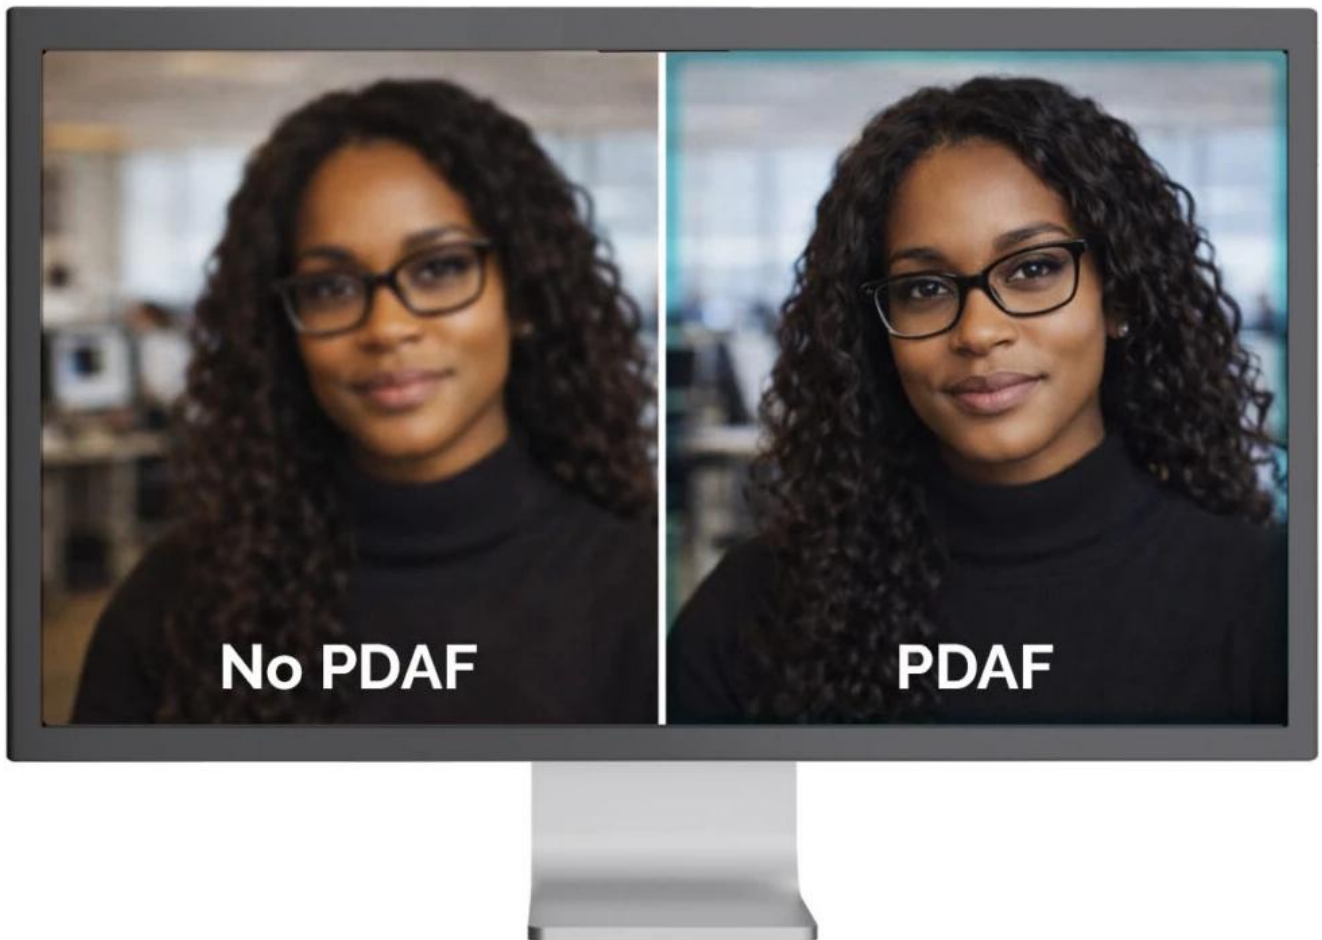

Profesionální webkamera s pokročilou technologií PDAF pro stabilní a ostrý obraz bez viditelného „hledání ostrosti“.

Webkamera **SOLOMON 500** je navržena pro uživatele, kteří požadují více než jen vysoké rozlišení. Kromě **4K kvality obrazu** a vynikajícího podání barev nabízí technologii **PDAF (Phase Detection Auto Focus)** pro rychlé, přesné a stabilní ostření. PDAF zajišťuje ostrý obraz i v případě, že se uživatel pohybuje nebo mění vzdálenost od kamery, čímž eliminuje nepříjemné „hledání ostrosti“ typické pro běžné webkamery.

Phase Detection Autofocus (PDAF)

Automatic Exposure (AE)

Automatic White Balance (AWB)

Ve spojení se **dvěma integrovanými mikrofony** s dosahem snímání až **3 m** poskytuje SOLOMON 500 profesionální audiovizuální zážitek ideální pro prezentace, online školení a vysoce kvalitní videokonference. Kamera automaticky optimalizuje obraz pomocí funkcí **AE (automatická expozice)**, **AWB (automatické vyvážení bílé)** a **ABLC (automatická kontrola úrovně černé)**.

- Technologie PDAF (Phase Detection Autofocus) pro rychlé a přesné automatické ostření i při pohybu uživatele.
- 4K rozlišení 3840 × 2160 px při 30 fps, Full HD 1920 × 1080 px při 60 fps a 2K 2560 × 1440 px při 30 fps.
- 1/2,5" CMOS snímač s rozlišením 8,29 Mpx pro vynikající kvalitu obrazu a přesné podání barev.
- Automatická optimalizace obrazu: AE (expozice), AWB (vyvážení bílé) a ABLC (kontrola úrovně černé) pro profesionální výsledek za všech světelných podmínek.
- Dva integrované mikrofony s dosahem snímání až 3 m pro kvalitní zvukový záznam bez nutnosti externího mikrofonu.
- Univerzální upevňovací klip s gumovými podložkami a 1/4" závitem pro stativ umožňuje flexibilní umístění na monitor nebo stativ.
- Plug & Play připojení přes USB-C na USB kabel (150 cm) s USB/USB-C adaptérem, kompatibilní s Windows, macOS, Android, iPadOS, ChromeOS a Linux.