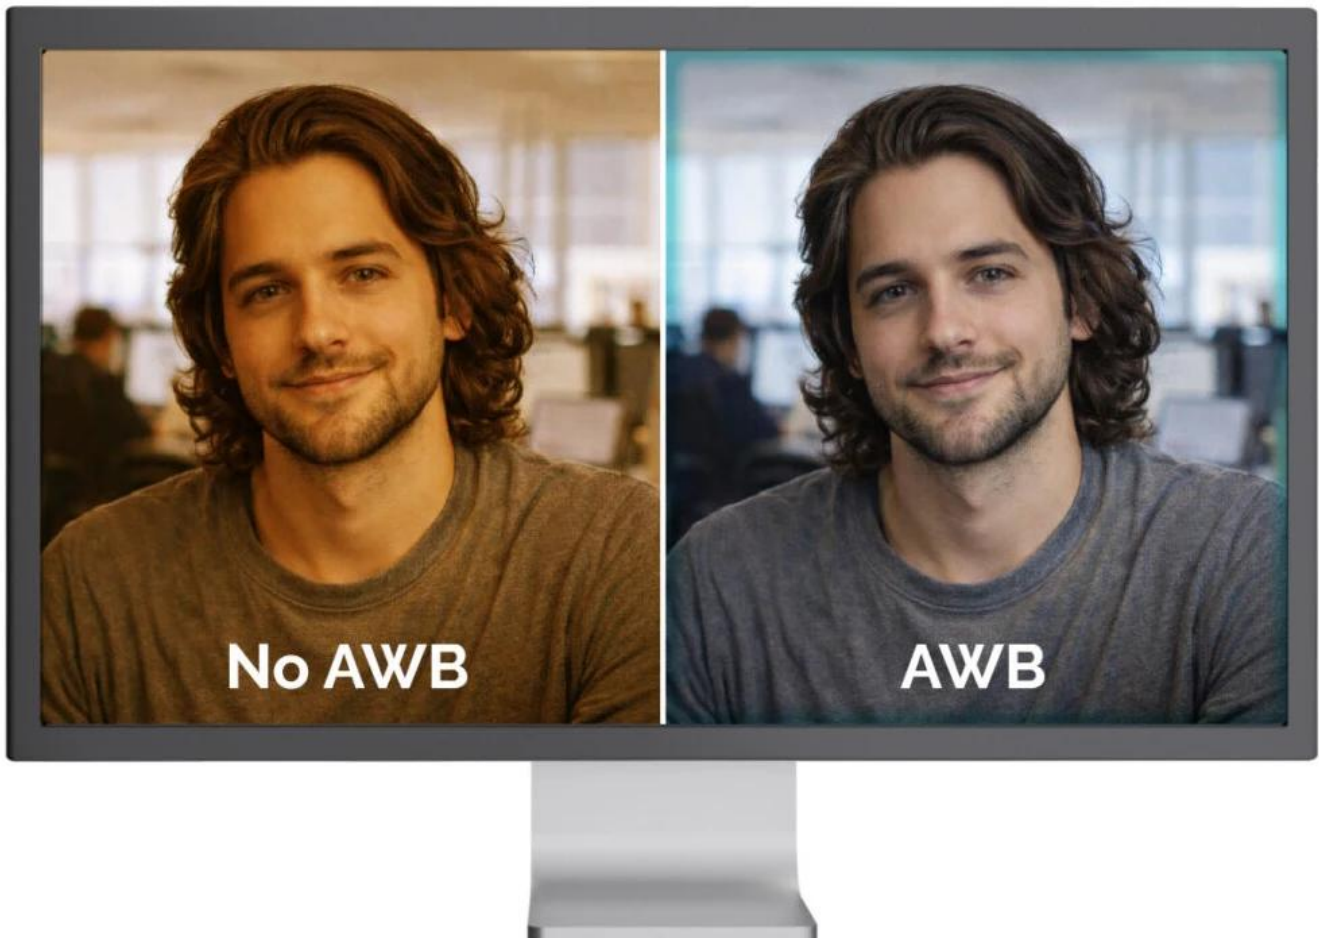

Profesionální 4K webkamera s pokročilými AI funkcemi pro hybridní schůzky a prezentace.

Model **SOLOMON PRO 900** představuje vrchol řady SOLOMON a kombinuje **4K rozlišení při 30 fps** s inteligentními funkcemi **Auto Framing** a **Picture-in-Picture**. **Automatické rámování** sleduje a centruje aktivního řečníka, zatímco režim **PiP** současně zobrazuje celý nezvětšený obraz – klíčová akce je jasně zvýrazněna bez ztráty celkového kontextu.

- AI Auto Framing automaticky sleduje a centruje aktivního řečníka v záběru pro profesionální prezentace
- Režim Picture-in-Picture zobrazuje současně zvětšený i celkový pohled pro zachování kontextu
- 4K rozlišení 3840 × 2160 px při 30 fps s podporou Full HD a HD formátů
- 5× digitální zoom pro přiblížení detailů během videohovorů a prezentací
- Wide Dynamic Range (WDR) vyvažuje expozici v scénách se silným protisvětlem
- Automatická expozice (AE), vyvážení bílé (AWB) a kontrola úrovně černé (ABLC) pro optimální obraz
- Pevné ostření s AI autofokusem pro stálou ostrost v různých vzdálenostech
- Integrovaná krytka objektivu pro ochranu soukromí a bezpečnost
- Univerzální upevňovací klip s gumovými podložkami a 1/4" závitěm pro stativ

Automatic Exposure (AE)

Automatic Black Level Control (ABLCL)

Automatic White Balance (AWB)

Pokročilá automatická optimalizace obrazu

Technologie WDR zachovává detaily v okolí oken a udržuje tváře dobře viditelné i při silném protisvětlu. Automatická expozice se přizpůsobuje změnám osvětlení a upravuje jas a kontrast bez přepalů nebo tmavých stínů. Automatické vyvážení bílé udržuje neutrální tóny a přirozené podání pleti při různých světelných podmínkách.