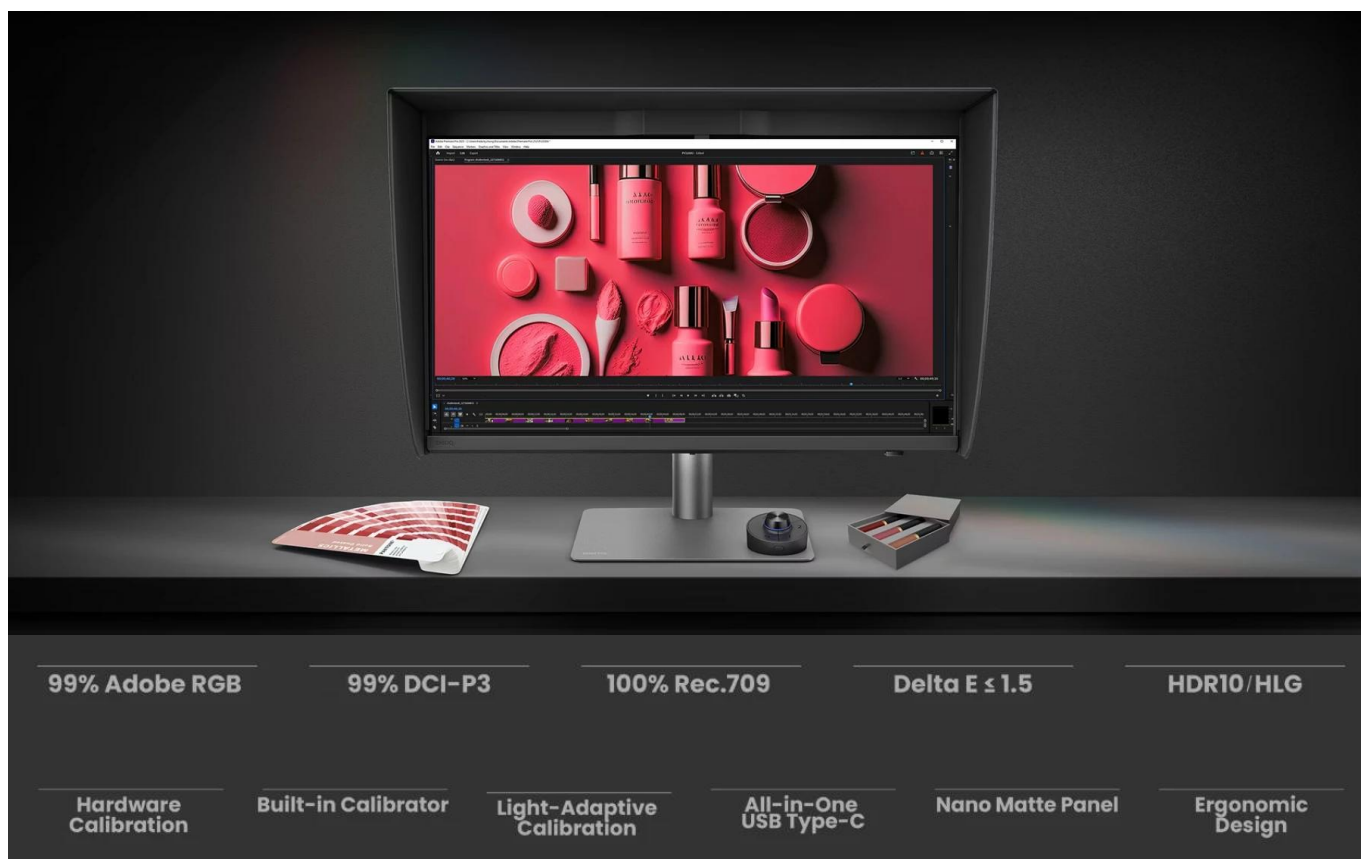

### BenQ PD2770U

**Profesionální 4K monitor s pokročilým řízením barev pro grafickou a video editaci.**

Monitor **BenQ PD2770U** s úhlopříčkou **27"** a rozlišením **3840 × 2160 px (4K)** je určen pro kreativní profesionály a studia, která vyžadují maximální přesnost barev. Technologie **AQCOLOR** zajišťuje pokrytí **99 % Adobe RGB**, **99 % DCI-P3** a **100 % Rec.709** s průměrnou odchylkou barev **Delta E ≤ 1.5**. **IPS panel** s pozorovacím úhlem **178°/178°** a jasem **400 nitů** poskytuje konzistentní zobrazení od rohu k rohu.

Monitor je vybaven **vestavěným kalibrátorem** pro automatickou kalibraci bez externích zařízení a podporuje

**hardwarovou kalibraci** přímo v 16bitové LUT tabulce. Funkce **Light-Adaptive Calibration** automaticky přizpůsobuje nastavení podle osvětlení v místnosti. Certifikace **Pantone Validated**, **Pantone SkinTone Validated** a **Calman Verified** potvrzují profesionální přesnost monitoru.