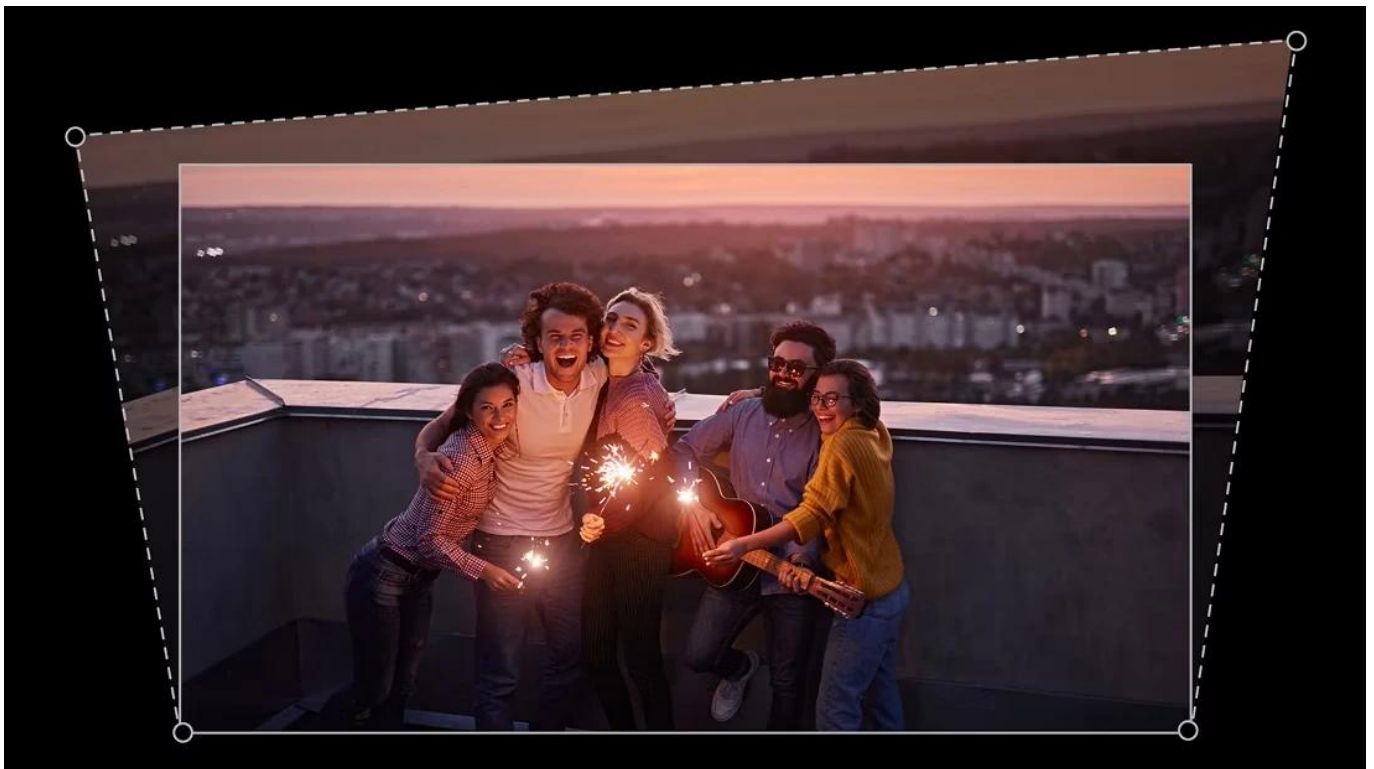

Mobilní projektor určený pro projekci na strop s flexibilním nastavením úhlů a vestavěnou baterií.

Projektor **BenQ GV50P** nabízí unikátní design s nastavitelnou základnou připomínající trojnožku, která umožňuje **projekci na strop** přímo nad postelí. Díky možnosti **svislého naklonění v rozsahu 135°** a **otočení o 180°** můžete snadno přepínat mezi projekcí na stěnu a strop. Zařízení poskytuje **Full HD rozlišení 1920 x 1080 px** s jasnem **500 ANSI lumenů** a **laserovým zdrojem světla** s životností až 30 000 hodin v režimu ECO.

- Flexibilní design základny s možností naklonění a otočení pro projekci na strop i stěnu v libovolném úhlu
- Full HD rozlišení 1920 × 1080 px s jasnem 500 ANSI lumenů a kontrastním poměrem 100 000 : 1
- Laserový zdroj světla s životností 20 000 hodin v normálním režimu a 30 000 hodin v režimu ECO
- Google TV s přístupem ke streamovacím službám a Google Assistantem pro hlasové ovládání
- Automatická 2D korekce lichoběžníkového zkreslení (vertikální $\pm 20^\circ$, horizontální $\pm 30^\circ$, rotace $\pm 30^\circ$)