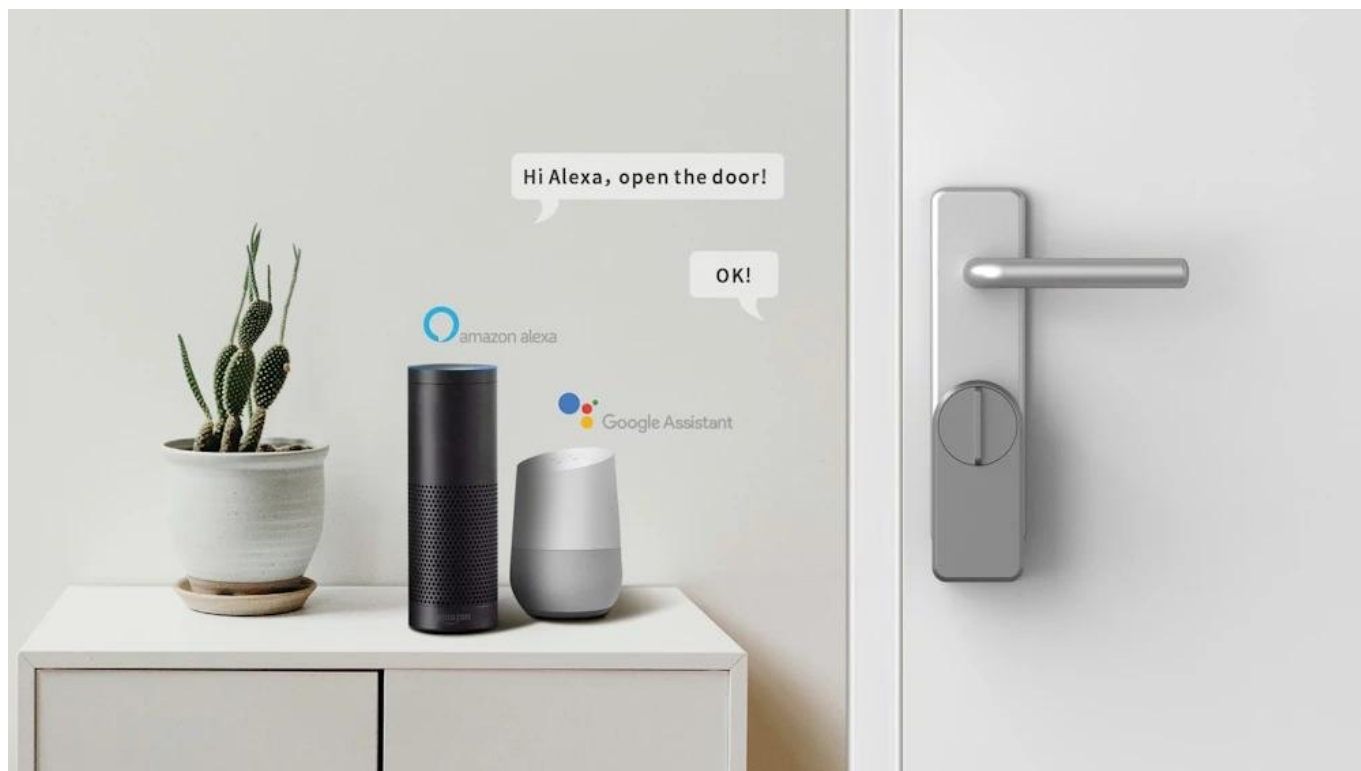

IMMAX NEO PRO SMART DVEŘNÍ ZÁMEK S KLÁVESNICÍ

Cena celkem:	4 281 Kč (bez DPH: 3 538 Kč)
Běžná cena:	4 709 Kč
Ušetříte:	428 Kč
Kód zboží:	ELDIMM1009
Part No.:	07815L
Záruka:	24 měs.
Stav:	Nové zboží

Popis

IMMAX NEO PRO SMART dveřní zámek s klávesnicí

Chytrý dveřní zámek s bezklíčovým vstupem a moderním Bluetooth připojením pro pohodlné ovládání vašich dveří.

Představujeme pokročilý dveřní zámek využívající **technologie TUYA a Bluetooth LE**, který umožňuje ovládat dveře odkudkoliv prostřednictvím mobilní aplikace. Systém nabízí **tři způsoby odemykání** – pomocí **otisku prstu, číselného kódu** na přiložené **klávesnici** nebo prostřednictvím **aplikace IMMAX NEO PRO**. Díky možnosti vytvoření virtuálního klíče můžete snadno poskytnout přístup hostům bez nutnosti fyzických klíčů.

Zámek je kompatibilní s **hlasovými asistenty Amazon Alexa, Apple Siri (zkratky) a Google Assistant**, aplikace je k dispozici v **60 jazycích** pro platformy **iOS a Android**. Výdrž na **bateriích 4x AA** dosahuje až **300 dnů**, stejně jako u přiložené klávesnice s bateriemi **2x AA**.