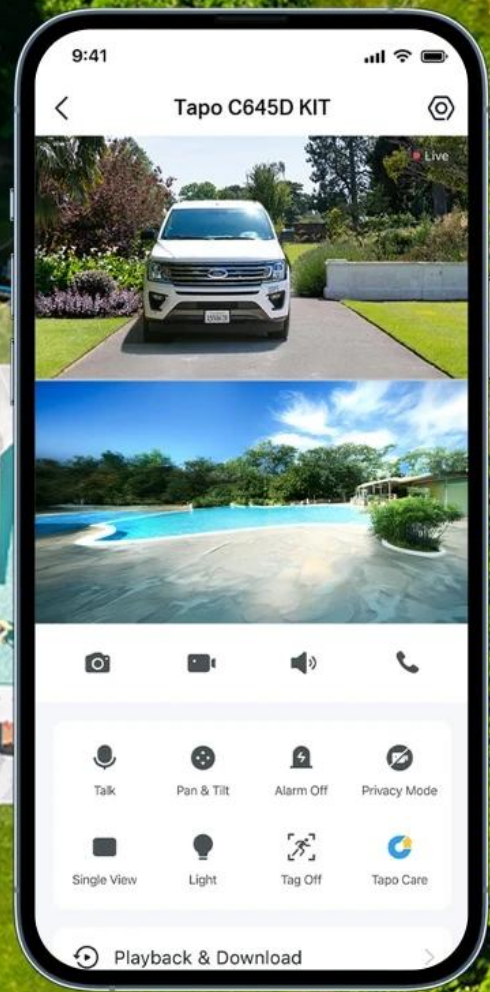

works with  
**Google Home**

works with  
**alexa**

**2K Ultra-Wide View  
+ 2K Pan/Tilt  
Zoom-In Details**

**Solar Powered,  
Maintenance-Free**

**Flexible Wire-Free  
Design**

**Synchronized  
Smart Tracking**

**Monitor Two Areas  
At Once**

**Color Night Vision**

**Free Person/Pet/  
Vehicle Detection**

**Local & Cloud  
Storage**

Díky **solárnímu panelu Tapo A201** s výkonem 2,5 W stačí pouhých **55 minut denního slunečního svitu** pro celodenní provoz. Vestavěná **lithium-iontová baterie** zajišťuje až 4 měsíce provozu bez nabíjení. Kamera nabízí **barevné noční vidění** s 6 vestavěnými reflektory, **AI detekci osob, zvířat a vozidel** s automatickým sledováním a **obousměrnou audio komunikaci** s potlačením šumu.

2K 3MP Dual Lens

Pan/Tilt Lens

Fixed Lens

Get the Full Picture with Dual Optics:  
Two Views, One Screen

tapo

Wide-Angle Lens

Telephoto Lens

\*Image enhanced to amplify feature.

## Versatile Night Vision Modes

tapo

- Duální 2K objektiv (2304 × 1296 px) s širokoúhlým fixním a otočným telefoto objektivem pro simultánní monitoring různých oblastí
- Solární napájení s panelem 2,5 W vyžadující pouze 55 minut denního slunečního svitu pro celodenní provoz
- Pokročilá AI detekce s rozpoznáváním osob, domácích zvířat a vozidel s automatickým sledováním detekovaných objektů
- Barevné noční vidění s 6 vestavěnými reflektory a IR LED s dosahem 10 metrů pro ostré záběry i v noci
- Bezdrátová Wi-Fi konektivita s podporou 2,4 GHz/5 GHz a protokoly WPA3/WPA/WPA2-PSK pro bezpečné připojení
- Lokální úložiště na microSD kartu až 512 GB bez nutnosti předplatného nebo volitelné cloudové úložiště Tapo Care
- Odolná konstrukce IP65 s provozní teplotou -20 až +45 °C pro celoroční venkovní použití
- Obousměrná audio komunikace s vestavěným mikrofonem, reproduktorem a potlačením šumu pro jasnou konverzaci
- Zvukový a světelný alarm pro odstrašení narušitelů