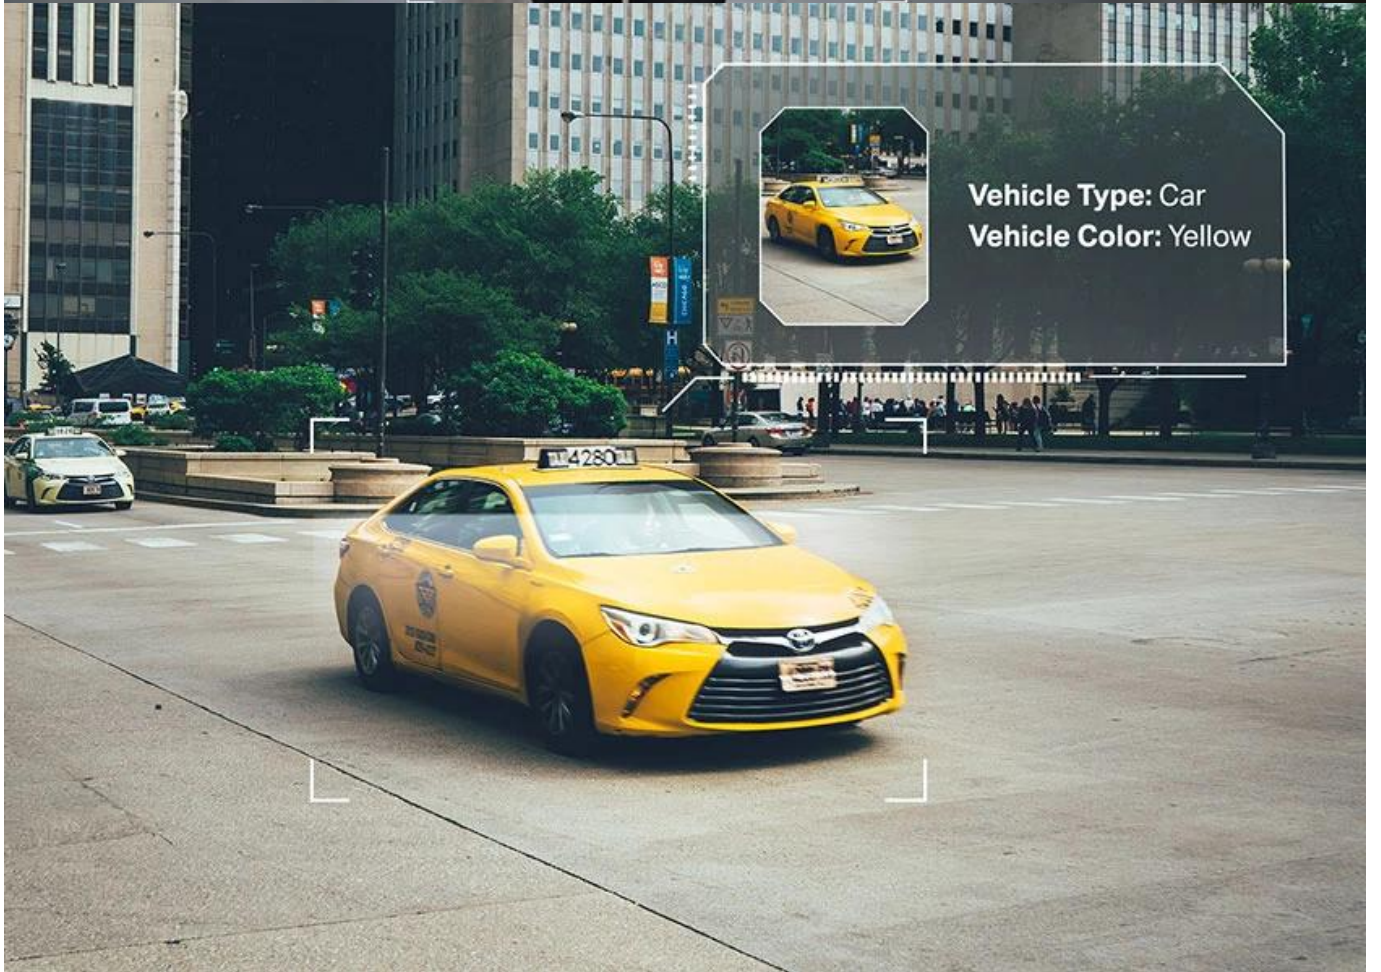

Profesionální IP kamera s rozlišením 5 Mpx, plnobarevným nočním viděním a pokročilou AI detekcí pro komplexní zabezpečení vašeho objektu.

Kamera VIGI C450 nabízí **vysoké rozlišení 2880 × 1620 px (5 Mpx)** pro zachycení i těch nejjemnějších detailů. Díky objektivu s clonou F1.6, citlivému snímači **1/2,7" Progressive Scan CMOS** a připojeným **bílým LED světlům** získáte barevné detaily po celých 24 hodin, a to i v naprosté tmě. Integrované **IR LED diody s dosahem 30 m** zajišťují perfektní viditelnost i bez doplňkového osvětlení.

Hold Objects: Yes
Wearing Backpacks: Yes
Coat Color: Taupe Brown
Wearing Trousers: Yes

Vehicle Type: Car
Vehicle Color: Yellow

Pokročilé **AI algoritmy** s podporou čipů umělé inteligence dokážou rozlišit osoby a vozidla od ostatních objektů a aktivně detekovat neobvyklé události jako narušení vytyčené oblasti, překročení hranice, opuštění nebo odstranění předmětu. Kamera disponuje funkcí **aktivní obrany** – při detekci vetřelce okamžitě spustí sirénový tón a rozblíká světla. Díky **obousměrné audio komunikaci** můžete s návštěvníky hovořit na prostřednictvím vestavěného mikrofonu a reproduktoru.

Two-Way Audio

Active Defense

- Rozlišení 5 Mpx (2880 × 1620 px) s velmi citlivým 1/2,7" CMOS snímačem pro detailní záznamy
- Plnobarevné noční vidění 24/7 s objektivem F1.6 a bílými LED diodami s dosahem 30 m
- AI detekce osob a vozidel s pokročilou analýzou podle pohlaví, délky vlasů, oblečení, barvy a typu vozidla
- Inteligentní detekce událostí včetně narušení oblasti, překročení hranice, opuštění a odstranění předmětu
- Aktivní obrana se sirénovou výstrahou a blikajícími světly při detekci vetřelce
- Obousměrná audio komunikace s vestavěným mikrofonom (dosah 5 m) a reproduktorem
- True WDR 120 dB, 3D DNR, Smart IR a koridor režim (9 : 16) pro sledování úzkých prostor
- Komprese H.265+ pro úsporu šířky pásma a místa na disku bez ztráty kvality obrazu
- PoE napájení (802.3af/at) nebo DC 12 V, slot pro microSD kartu až 512 GB