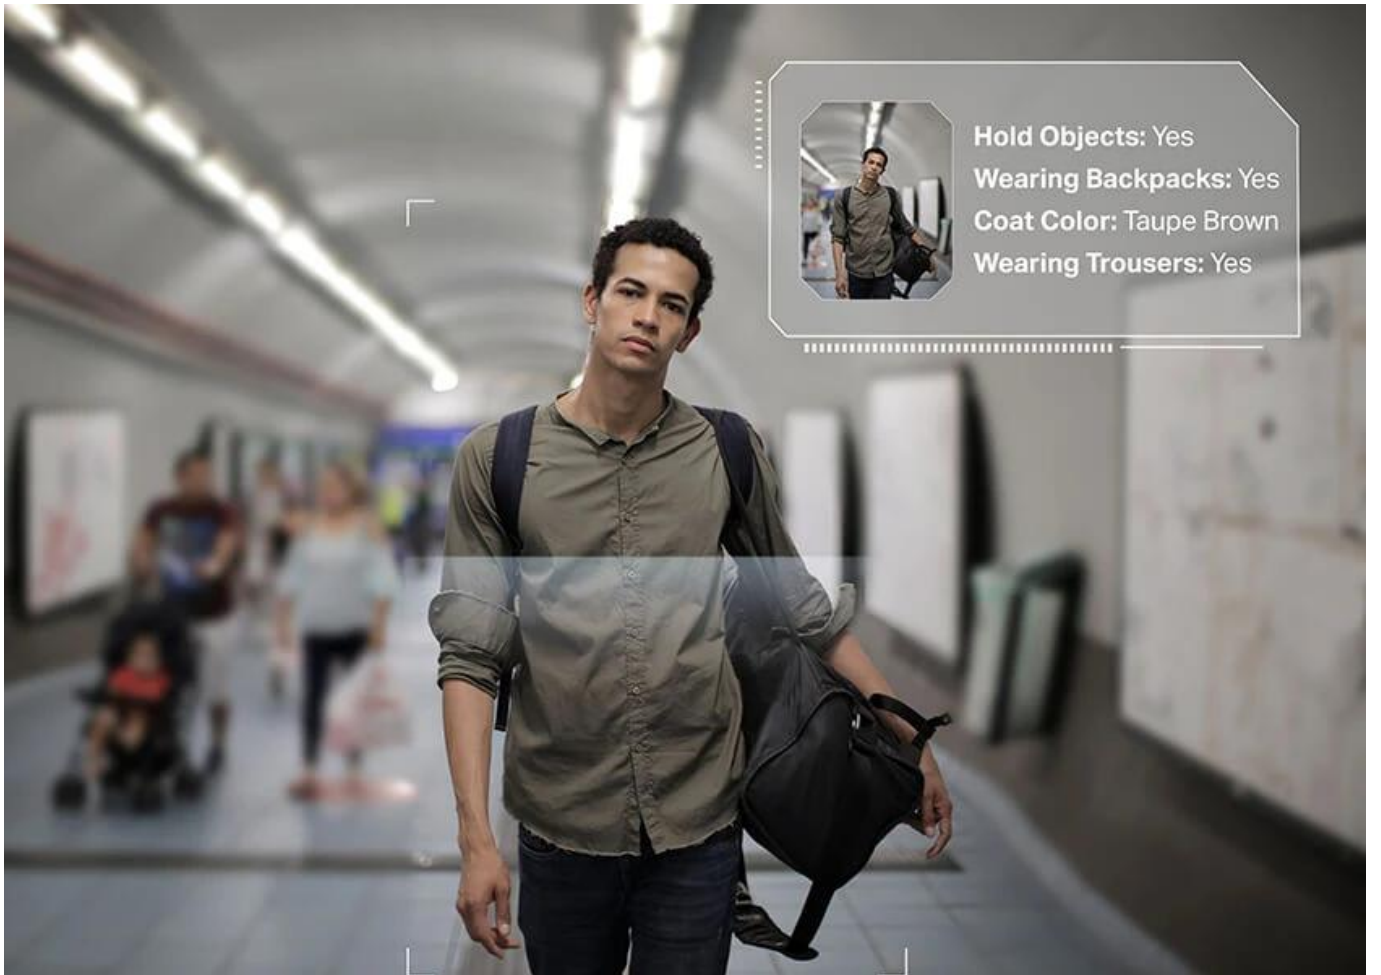

Profesionální IP kamera s rozlišením 5 Mpx, plnobarevným nočním viděním a pokročilou AI detekcí pro komplexní zabezpečení vašeho objektu.

Kamera VIGI C450 nabízí **vysoké rozlišení 2880 × 1620 px (5 Mpx)** pro zachycení i těch nejjemnějších detailů. Díky objektivu s clonou F1.6, citlivému snímači **1/2,7" Progressive Scan CMOS** a připojeným **bílým LED světlům** získáte barevné detaily po celých 24 hodin, a to i v naprosté tmě. Integrované **IR LED diody s dosahem 30 m** zajišťují perfektní viditelnost i bez doplňkového osvětlení.

Hold Objects: Yes
Wearing Backpacks: Yes
Coat Color: Taupe Brown
Wearing Trousers: Yes

Vehicle Type: Car
Vehicle Color: Yellow

Pokročilé **AI algoritmy** s podporou čipů umělé inteligence dokážou rozlišit osoby a vozidla od ostatních objektů a aktivně detekovat neobvyklé události jako narušení vytyčené oblasti, překročení hranice, opuštění nebo odstranění předmětu. Kamera disponuje funkcí **aktivní obrany** – při detekci vetřelce okamžitě spustí sirénový tón a rozblíká světla. Díky **obousměrné audio komunikaci** můžete s návštěvníky hovořit na prostřednictvím vestavěného mikrofonu a reproduktoru.

Two-Way Audio

Active Defense

- Rozlišení 5 Mpx (2880 × 1620 px) s velmi citlivým 1/2,7" CMOS snímačem pro detailní záznamy
- Plnobarevné noční vidění 24/7 s objektivem F1.6 a bílými LED diodami s dosahem 30 m
- AI detekce osob a vozidel s pokročilou analýzou podle pohlaví, délky vlasů, oblečení, barvy a typu vozidla
- Inteligentní detekce událostí včetně narušení oblasti, překročení hranice, opuštění a odstranění předmětu
- Aktivní obrana se sirénovou výstrahou a blikajícími světly při detekci vetřelce
- Obousměrná audio komunikace s vestavěným mikrofonom (dosah 5 m) a reproduktorem
- True WDR 120 dB, 3D DNR, Smart IR a koridor režim (9 : 16) pro sledování úzkých prostor
- Komprese H.265+ pro úsporu šířky pásma a místa na disku bez ztráty kvality obrazu
- PoE napájení (802.3af/at) nebo DC 12 V, slot pro microSD kartu až 512 GB