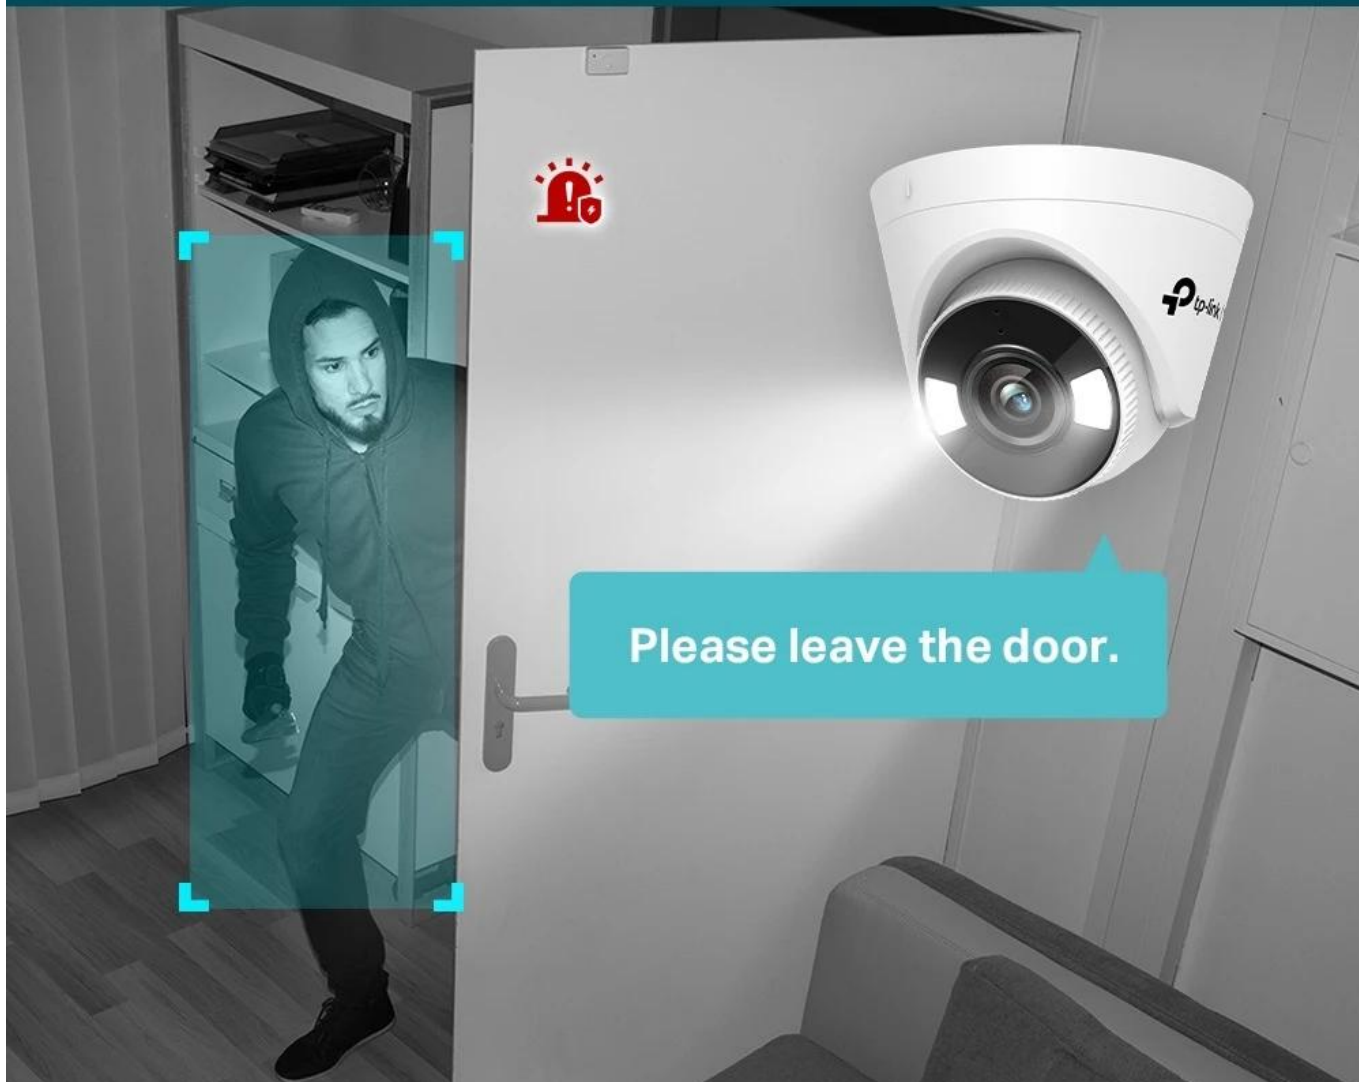

Profesionální IP kamera s rozlišením 5 Mpx, plnobarevným nočním viděním a pokročilou AI detekcí pro komplexní zabezpečení vašeho objektu.

Kamera VIGI C450 nabízí **vysoké rozlišení 2880 × 1620 px (5 Mpx)** pro zachycení i těch nejjemnějších detailů. Díky objektivu s clonou F1.6, citlivému snímači **1/2,7" Progressive Scan CMOS** a připojeným **bílým LED světlům** získáte barevné detaily po celých 24 hodin, a to i v naprosté tmě. Integrované **IR LED diody s dosahem 30 m** zajišťují perfektní viditelnost i bez doplňkového osvětlení.

Hold Objects: Yes
Wearing Backpacks: Yes
Coat Color: Taupe Brown
Wearing Trousers: Yes

Vehicle Type: Car
Vehicle Color: Yellow

Pokročilé **AI algoritmy** s podporou čipů umělé inteligence dokážou rozlišit osoby a vozidla od ostatních objektů a aktivně detekovat neobvyklé události jako narušení vytyčené oblasti, překročení hranice, opuštění nebo odstranění předmětu. Kamera disponuje funkcí **aktivní obrany** – při detekci vetřelce okamžitě spustí sirénový tón a rozblíká světla. Díky **obousměrné audio komunikaci** můžete s návštěvníky hovořit na prostřednictvím vestavěného mikrofonu a reproduktoru.

Two-Way Audio

Active Defense

- Rozlišení 5 Mpx (2880 × 1620 px) s velmi citlivým 1/2,7" CMOS snímačem pro detailní záznamy
- Plnobarevné noční vidění 24/7 s objektivem F1.6 a bílými LED diodami s dosahem 30 m
- AI detekce osob a vozidel s pokročilou analýzou podle pohlaví, délky vlasů, oblečení, barvy a typu vozidla
- Inteligentní detekce událostí včetně narušení oblasti, překročení hranice, opuštění a odstranění předmětu
- Aktivní obrana se sirénovou výstrahou a blikajícími světly při detekci vetřelce
- Obousměrná audio komunikace s vestavěným mikrofonom (dosah 5 m) a reproduktorem
- True WDR 120 dB, 3D DNR, Smart IR a koridor režim (9 : 16) pro sledování úzkých prostor
- Komprese H.265+ pro úsporu šířky pásma a místa na disku bez ztráty kvality obrazu
- PoE napájení (802.3af/at) nebo DC 12 V, slot pro microSD kartu až 512 GB