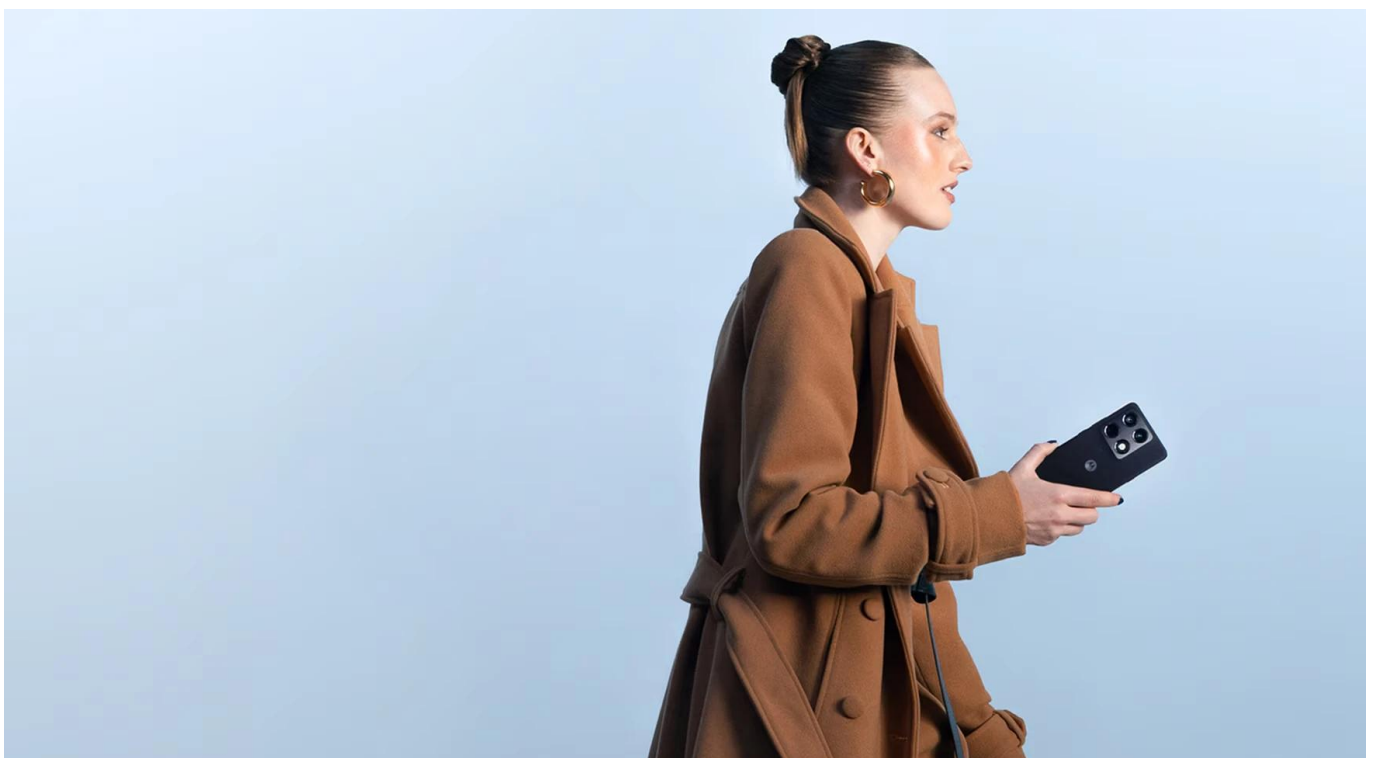

MOTOROLA SIGNATURE ČERNÝ

Cena celkem:	23 105 Kč (bez DPH: 19 095 Kč)
Běžná cena:	25 415 Kč
Ušetříte:	2 310 Kč
Kód zboží:	MOBMOT1195
Part No.:	PBAB0045RO
Záruka:	24 měsíců/6 měs. akku
Stav:	Nové zboží

Popis

Motorola Signature černý

Prémiový smartphone s profesionálním fotoaparátem a špičkovým výkonem pro náročné uživatele.

Motorola Signature představuje technologickou dokonalost s **6,8" Extreme AMOLED displejem** s rozlišením **2780 x 1264 px**, obnovovací frekvencí **165 Hz** a maximálním jasem **6 200 nitů**. Displej je ověřený značkou **Pantone™** pro věrné podání barev a podporuje **Dolby Vision i HDR10+** s pokrytím **100 % barevného prostoru DCI-P3**.

Výkon zajišťuje **3nm procesor Snapdragon® 8 5. generace** s frekvencí až **3,8 GHz**, **16 GB operační paměti LPDDR5X** a **512 GB interního úložiště UFS 4.1**. Pokročilý chladicí systém s kapalným kovem v měděném pletivu a výparníkovou komorou o velikosti **6 002 mm²** udržuje teplotu až o **4,4 °C nižší**. Smartphone běží na systému **Android™ 16**.

- Trojitý profesionální fotoaparát s 50Mpx senzory Sony LYTIA 828, 600 a 500 s optickou stabilizací OIS a 3násobným optickým zoomem