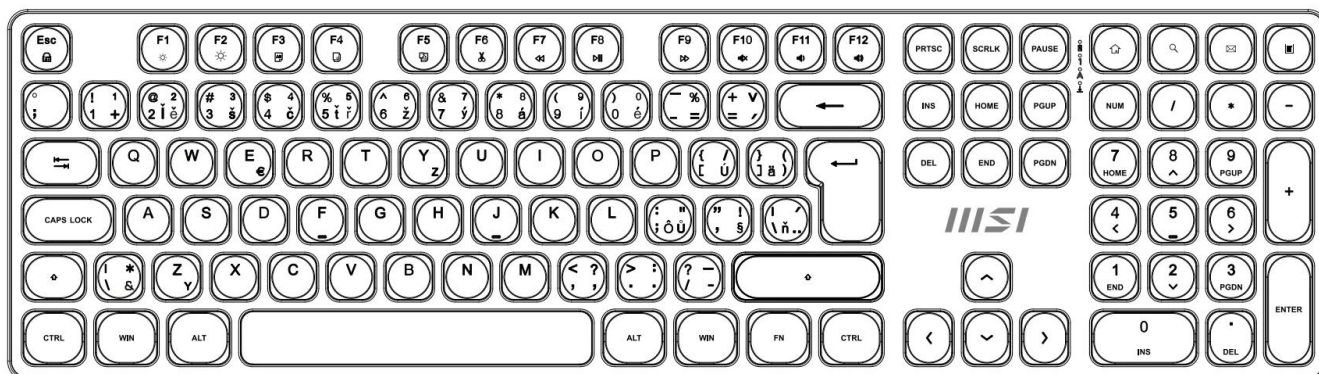

MSI FORGE K210 WIRELESS BÍLÝ

Cena celkem:	971 Kč
	(bez DPH: 803 Kč)
Běžná cena:	1 069 Kč
Ušetříte:	97 Kč
Kód zboží:	KEYMSI1035
Part No.:	S11-43CS308-Y92
Záruka:	24 měs.
Stav:	Nové zboží

Popis

MSI FORGE K210 Wireless bílý

Pozor, foto produktu je ilustrativní. Klávesnice disponuje **CZ/SK layoutem**, správné rozložení kláves:

**Elegantní bezdrátový set klávesnice a myši navržený pro maximální produktivitu a pohodlí při práci**

Sada **MSI FORGE K210 Wireless Combo** představuje kompletní řešení pro kancelářskou práci s důrazem na spolehlivost a pohodlí. Klávesnice využívá **nůžkové (scissor) spínače**, které jsou známé svým tichým, nízkým a stabilním úhodem – ideální pro rychlé psaní bez zbytečného hluku. Díky **2,4GHz bezdrátovému připojení** s dosahem až 10 metrů získáte svobodu pohybu a pracovní prostor bez zbytečných kabelů.

- Bezdrátové připojení 2,4GHz s jedním USB donglem pro obě zařízení a dosahem až 10 metrů
- Nůžkové spínače klávesnice pro tichý a plynulý úhoz s vysokou stabilitou
- Numerická klávesnice pro efektivní práci s čísly a tabulkami
- Optická myš s přepínatelným rozlišením 1000 / 1200 / 1600 DPI pro přesné sledování
- Funkční klávesy pro rychlé ovládání médií a přístup k widgetům
- Nastavitelné úhly klávesnice pomocí nožiček pro ergonomické psaní