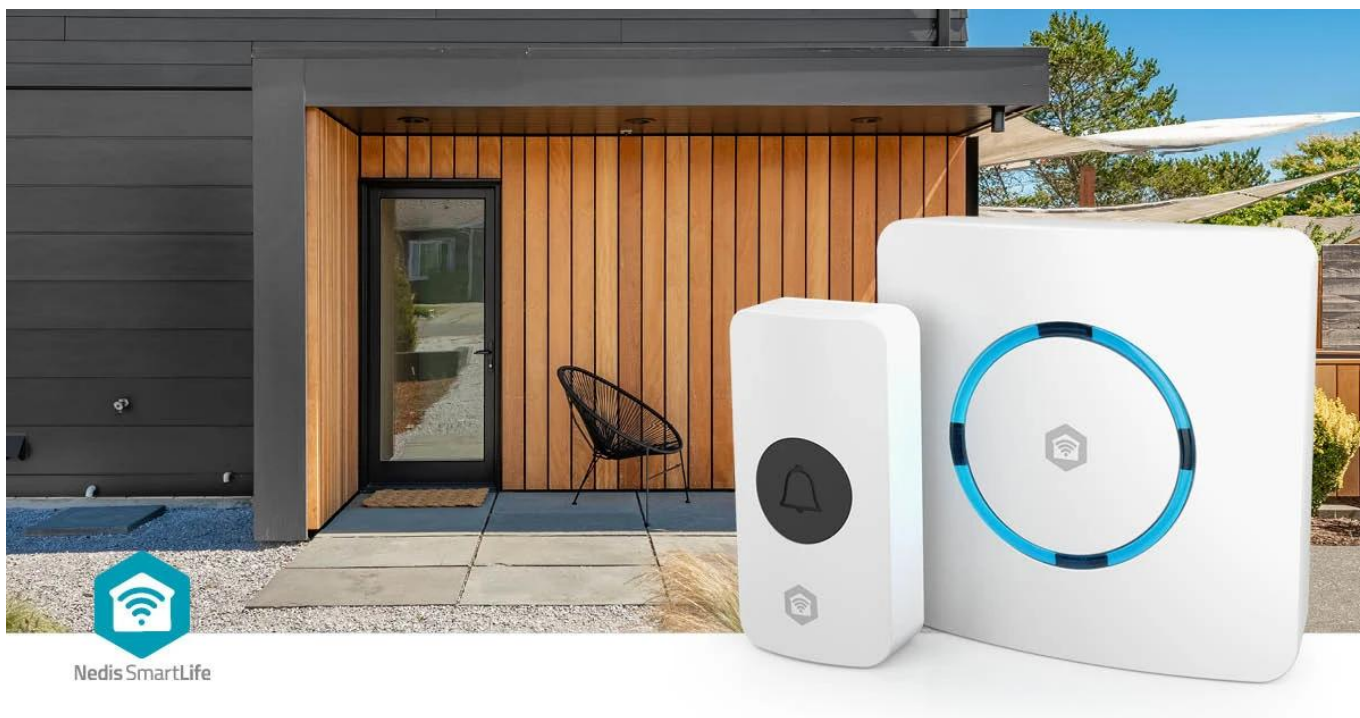

NEDIS WIFIDB11CWT

Cena celkem:	795 Kč (bez DPH: 657 Kč)
Běžná cena:	874 Kč
Ušetříte:	79 Kč
Kód zboží:	ELINED1040
Part No.:	WIFIDB11CWT
Záruka:	24 měs.
Stav:	Nové zboží

Popis

Nedis WIFIDB11CWT - SmartLife chytrý zvonek s Wi-Fi

Chytrý bezdrátový zvonek s integrovanou sirénou a Wi-Fi připojením pro okamžité notifikace na váš telefon.

Kombinace klasického bezdrátového zvonku s možnostmi chytré domácnosti. Zařízení se připojuje přímo k **Wi-Fi síti** bez nutnosti dodatečného hubu a komunikuje s bezdrátovým tlačítkem na frekvenci **433 MHz** s dosahem až **100 m**. Po stisknutí tlačítka obdržíte nejen zvukový signál, ale také **notifikaci** prostřednictvím aplikace **Nedis SmartLife** na váš telefon, ať už jste kdekoliv.

Zvonek nabízí **60 různých melodií** s nastavitelnou hlasitostí až **88 dB** a lze jej využít i jako **chytrou sirénu** pro zabezpečovací systém. Díky integraci s ekosystémem Nedis SmartLife můžete zvonek propojit s dalšími zařízeními - například nastavit blikání chytré žárovky při zazvonění nebo spustit sirénu při detekci pohybu z kamery či senzoru. Napájení ze sítě **100-240 V AC** zajišťuje nepřetržitý provoz bez nutnosti výměny baterií.

Snadná instalace a flexibilní umístění

Bezdrátové tlačítko lze umístit kamkoliv kolem vchodu bez nutnosti kabeláže. Baterie CR2032 vydrží při běžném používání (3 zazvonění denně) až 2 roky. Chytrá siréna se jednoduše zapojí do jakékoliv zásuvky a během chvíle se připojí k Wi-Fi síti pomocí aplikace.