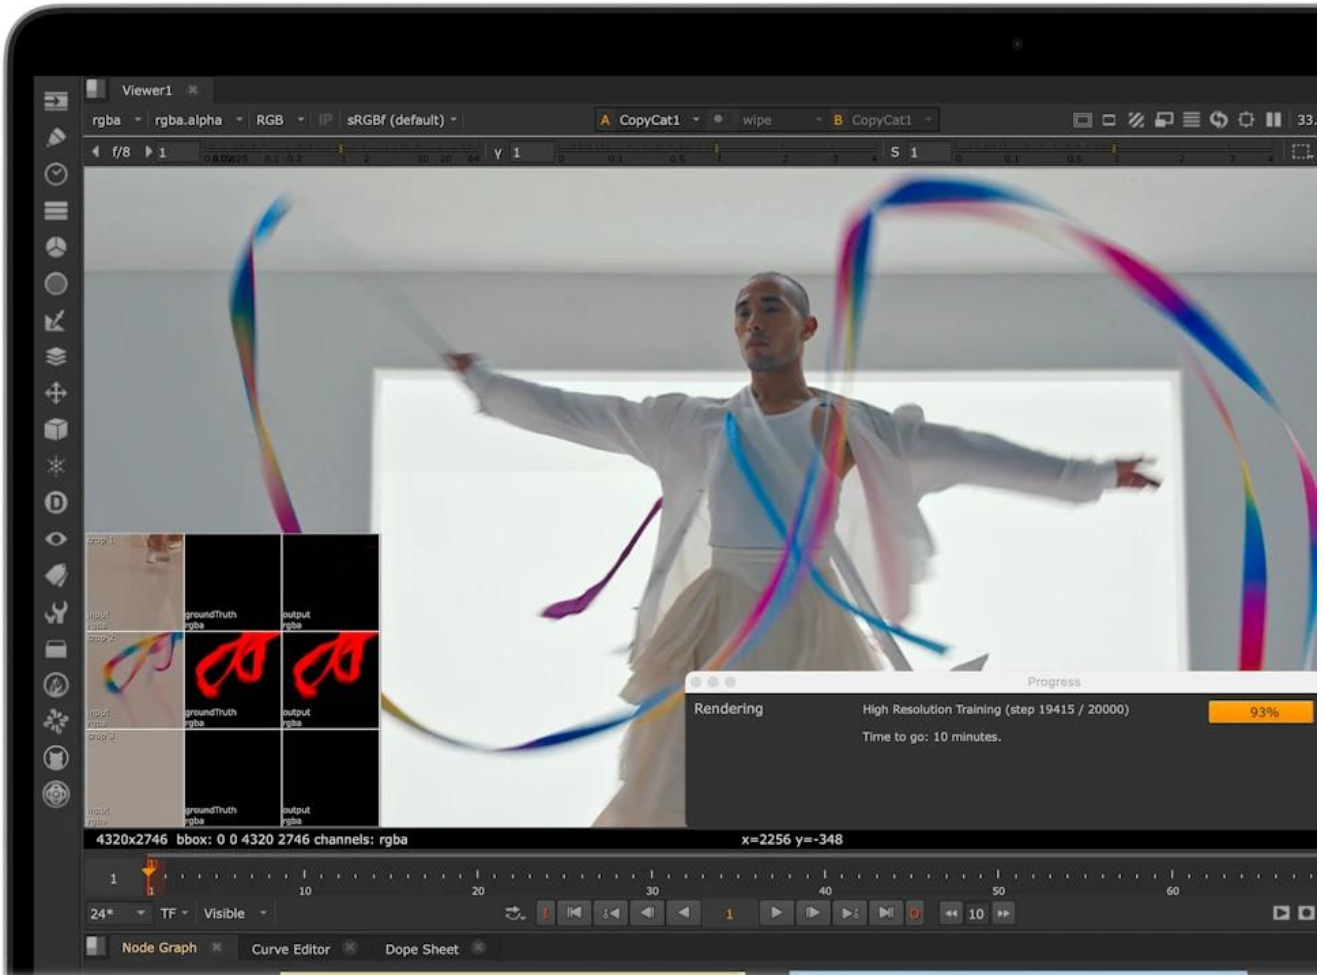

Dělaný pro AI. Čipem počínaje.