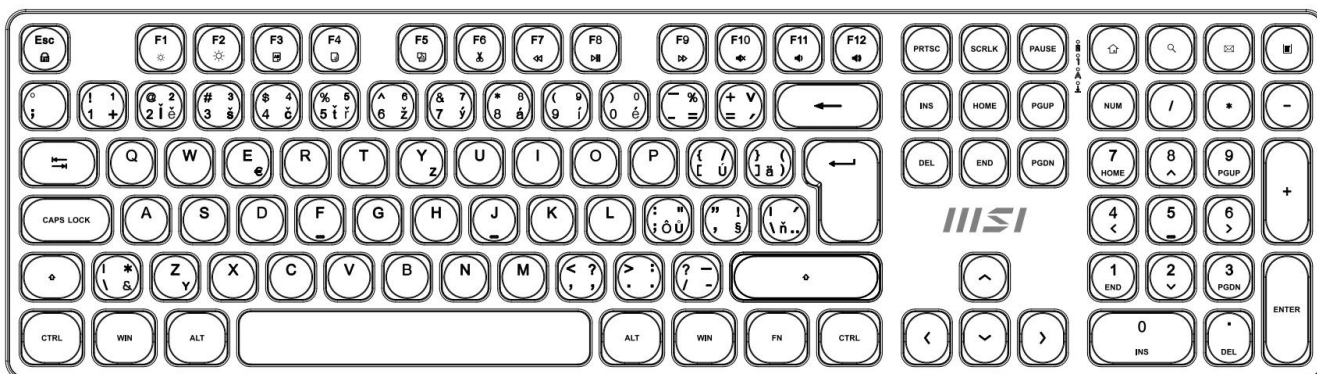

MSI FORGE K210 WIRELESS ČERNÝ

Cena celkem:	971 Kč
	(bez DPH: 803 Kč)
Běžná cena:	1 069 Kč
Ušetříte:	97 Kč
Kód zboží:	KEYMSI1036
Part No.:	S11-43CS208-Y92
Záruka:	24 měs.
Stav:	Nové zboží

Popis

MSI FORGE K210 Wireless černý

Pozor, foto produktu je ilustrativní. Klávesnice disponuje **CZ/SK layoutem**, správné rozložení kláves:

**Elegantní bezdrátový set klávesnice a myši navržený pro maximální produktivitu a pohodlí při práci**

Sada **MSI FORGE K210 Wireless Combo** představuje kompletní řešení pro kancelářskou práci s důrazem na spolehlivost a pohodlí. Klávesnice využívá **nůžkové (scissor) spínače**, které jsou známé svým tichým, nízkým a stabilním úhodem – ideální pro rychlé psaní bez zbytečného hluku. Díky **2,4GHz bezdrátovému připojení** s dosahem až 10 metrů získáte svobodu pohybu a pracovní prostor bez zbytečných kabelů.

- Bezdrátové připojení 2,4GHz s jedním USB donglem pro obě zařízení a dosahem až 10 metrů
- Nůžkové spínače klávesnice pro tichý a plynulý úhoz s vysokou stabilitou
- Numerická klávesnice pro efektivní práci s čísly a tabulkami
- Optická myš s přepínatelným rozlišením 1000 / 1200 / 1600 DPI pro přesné sledování
- Funkční klávesy pro rychlé ovládání médií a přístup k widgetům
- Nastavitelné úhly klávesnice pomocí nožiček pro ergonomické psaní