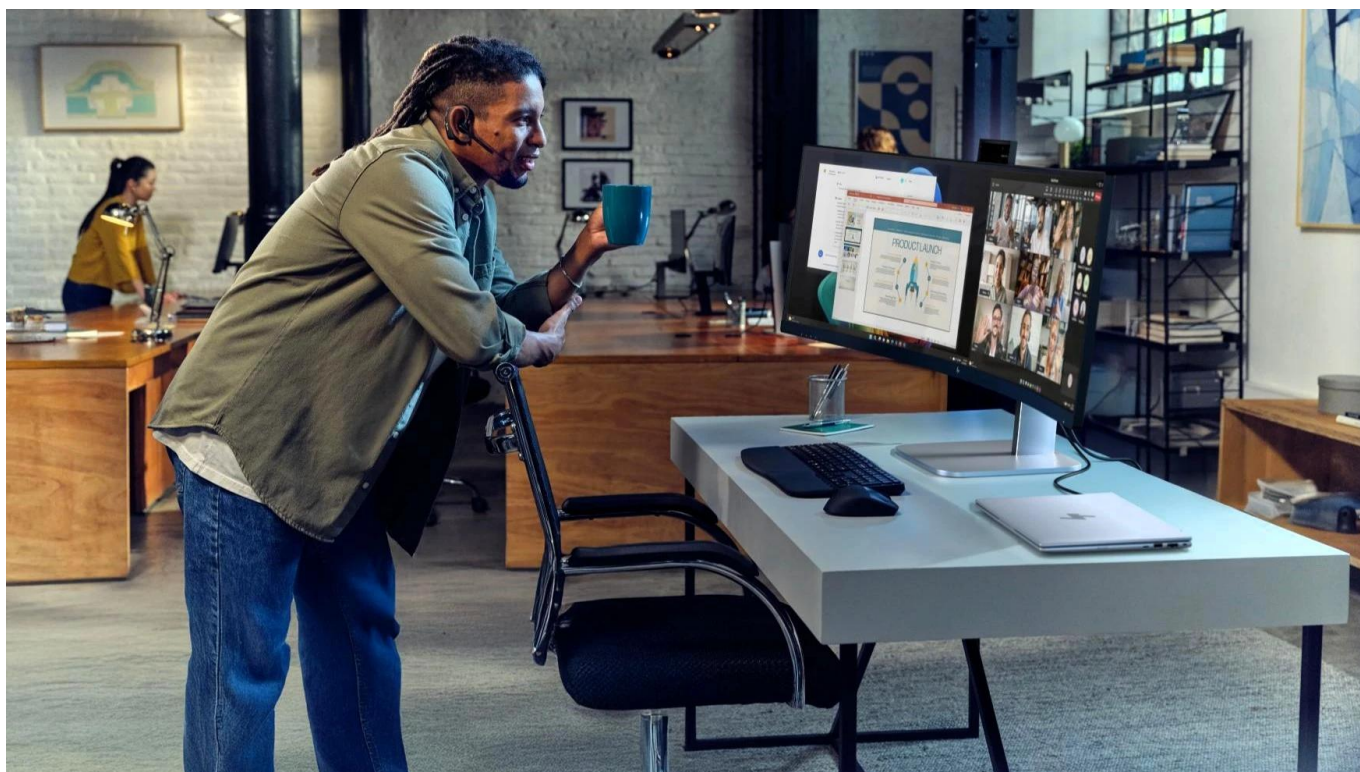

Monitor je vybaven integrovanou **5Mpx výsuvnou webkamerou Poly Studio** s AI funkcemi včetně automatického rámování a redukce šumu DNN AI. **2x 3W basové a 2x 5W výškové reproduktory** spolu se **dvěma mikrofony** s potlačením šumu poskytují kompletní konferenční řešení certifikované pro **Zoom** a kompatibilní s **Microsoft Teams**. Technologie **HP Device Bridge 2.0** umožňuje bezproblémovou práci se dvěma počítači současně pomocí jedné klávesnice

a myši.

- Ultraširoký 49" zakřivený displej 1800R s rozlišením DQHD (5120 × 1440 px) a obnovovací frekvencí až 165 Hz pro plynulý obraz bez rozmazání
- Integrovaná 5Mpx výsuvná a naklápěcí webkamera Poly Studio s AI funkcemi pro automatické rámování a redukci šumu
- Výkonný audio systém s duálními 3W basovými a 5W výškovými reproduktory a dvěma mikrofony s AI potlačením šumu
- Technologie Virtual Multiple Display umožňuje rozdělení displeje na až tři virtuální pracovní plochy pro efektivní multitasking
- HP Device Bridge 2.0 pro bezproblémovou práci se dvěma počítači pomocí jedné klávesnice a myši včetně přenosu souborů
- USB-C Power Delivery až 140 W pro nabíjení notebooku a přenos dat jedním kabelem
- Ergonomický stojan s nastavením výšky 150 mm, náklonem -5° až +20° a otáčením ± 30° pro optimální pracovní polohu
- Certifikace TÜV Rheinland Eye Comfort 3.0 se třemi hvězdičkami, filtr HP Eye Ease pro snížení modrého světla a technologie proti blikání

Pokročilé konferenční funkce

Výsuvná webkamera se automaticky zasune pro zajištění soukromí, zatímco snímače vzdálenosti poskytují funkci Auto Lock and Awake. Ovládací tlačítka na monitoru umožňují rychlý přístup k nastavení konferencí bez nutnosti použití počítače.