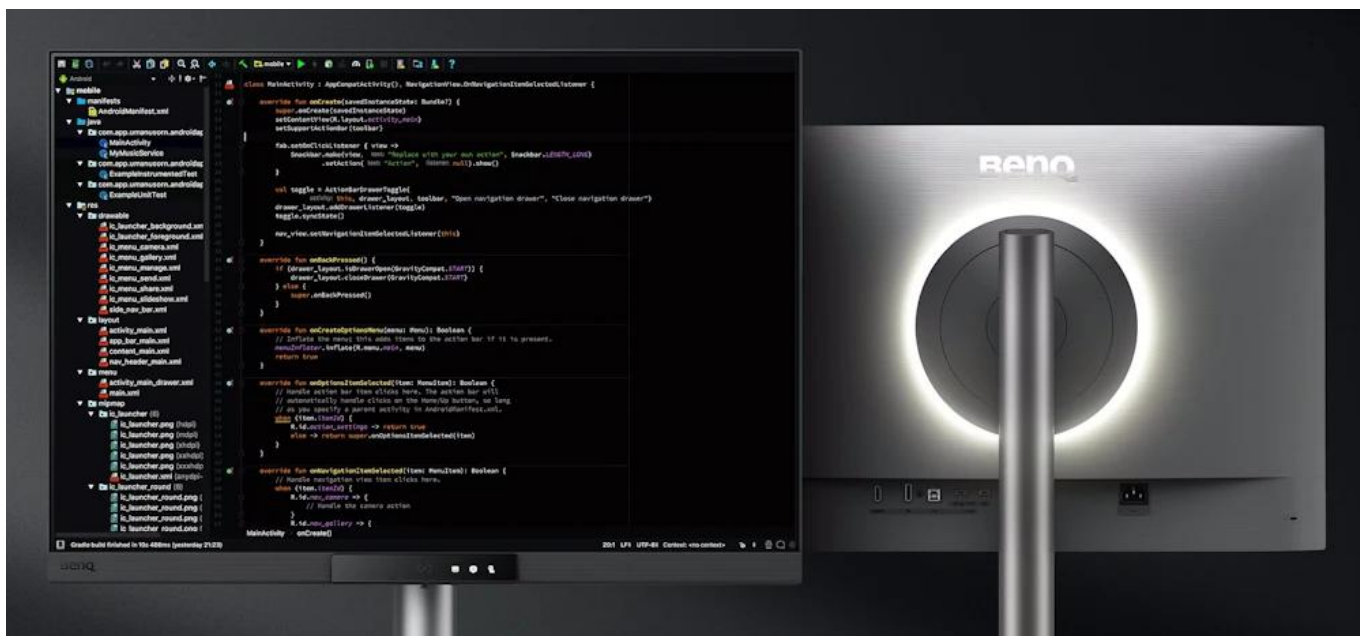

## BenQ RD280UG

Profesionální monitor navržený speciálně pro programátory s neobvyklým poměrem stran **3 : 2** a zadním osvětlením MoonHalo.

Monitor **BenQ RD280UG** s úhlopříčkou **28,2"** nabízí rozlišení **3840 × 2560 px** a unikátní poměr stran **3 : 2**, který poskytuje o 20 % více vertikálního prostoru oproti klasickému 16 : 9 formátu. To znamená méně scrollování a efektivnější práci s kódem. **IPS panel** s obnovovací frekvencí **120 Hz** zajišťuje ultra plynulý obraz a pohodlné posouvání i při dlouhodobé práci.

Výjimečnou vlastností je integrované **osvětlení MoonHalo** na zadní straně monitoru s nastavitelnou teplotou barev, jasem a funkcí automatického stmívání pro optimální ochranu očí. Monitor disponuje pokročilou **nano matnou vrstvou** s nízkou odrazivostí, vysokým kontrastem **2000 : 1** a pokrytím **95 %** barevného prostoru **P3**. Certifikace **TÜV Eye Comfort 2.0**, **EyeSafe 2.0** a **Flicker-Free** garantují maximální ochranu zraku.

- Poměr stran 3 : 2 s rozlišením 3840 × 2560 px pro zobrazení více řádků kódu najednou
- Speciální režimy pro psaní kódu včetně tmavého tématu, světlého tématu a režimu Barva papíru
- Zadní osvětlení MoonHalo s nastavitelnou teplotou barev a automatickým stmíváním pro optimální pracovní prostředí

- Nano matný panel s nízkou odrazivostí minimalizuje rušivé odrazy a zlepšuje soustředění
- Vestavěný KVM switch pro ovládání více zařízení jednou klávesnicí a myší
- USB-C port s Power Delivery 90 W pro nabíjení notebooku a současný přenos obrazu i dat jedním kabelem
- Plně ergonomický stojan s výškovým nastavením 150 mm, otočením na výšku 90°, náklonem -5° až 20° a otáčením 15°/15°
- Ochrana pro noční hodiny s technologií ultra nízkého jasu pro práci v noci bez namáhání očí
- Podpora řetězového propojení přes USB-C s Multi-Stream Transport pro připojení více monitorů