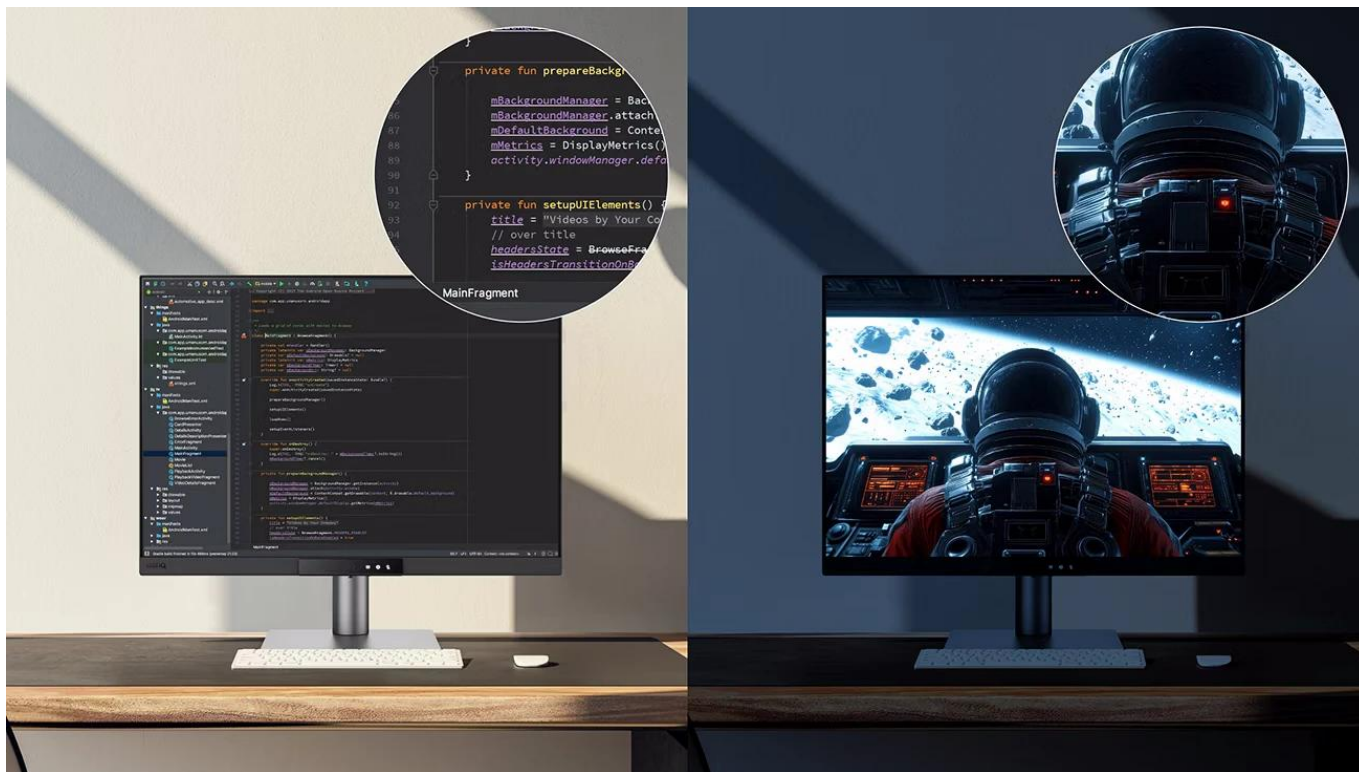

## BenQ RD280UG

Profesionální monitor navržený speciálně pro programátory s neobvyklým poměrem stran **3 : 2** a zadním osvětlením MoonHalo.

Monitor **BenQ RD280UG** s úhlopříčkou **28,2"** nabízí rozlišení **3840 × 2560 px** a unikátní poměr stran **3 : 2**, který poskytuje o 20 % více vertikálního prostoru oproti klasickému 16 : 9 formátu. To znamená méně scrollování a efektivnější práci s kódem. **IPS panel** s obnovovací frekvencí **120 Hz** zajišťuje ultra plynulý obraz a pohodlné posouvání i při dlouhodobé práci.

Výjimečnou vlastností je integrované **osvětlení MoonHalo** na zadní straně monitoru s nastavitelnou teplotou barev, jasem a funkcí automatického stmívání pro optimální ochranu očí. Monitor disponuje pokročilou **nano matnou vrstvou** s nízkou odrazivostí, vysokým kontrastem **2000 : 1** a pokrytím **95 %** barevného prostoru **P3**. Certifikace **TÜV Eye Comfort 2.0**, **EyeSafe 2.0** a **Flicker-Free** garantují maximální ochranu zraku.

- Poměr stran 3 : 2 s rozlišením 3840 × 2560 px pro zobrazení více řádků kódu najednou
- Speciální režimy pro psaní kódu včetně tmavého tématu, světlého tématu a režimu Barva papíru
- Zadní osvětlení MoonHalo s nastavitelnou teplotou barev a automatickým stmíváním pro optimální pracovní prostředí

- Nano matný panel s nízkou odrazivostí minimalizuje rušivé odrazy a zlepšuje soustředění
- Vestavěný KVM switch pro ovládání více zařízení jednou klávesnicí a myší
- USB-C port s Power Delivery 90 W pro nabíjení notebooku a současný přenos obrazu i dat jedním kabelem
- Plně ergonomický stojan s výškovým nastavením 150 mm, otočením na výšku 90°, náklonem -5° až 20° a otáčením 15°/15°
- Ochrana pro noční hodiny s technologií ultra nízkého jasu pro práci v noci bez namáhání očí
- Podpora řetězového propojení přes USB-C s Multi-Stream Transport pro připojení více monitorů