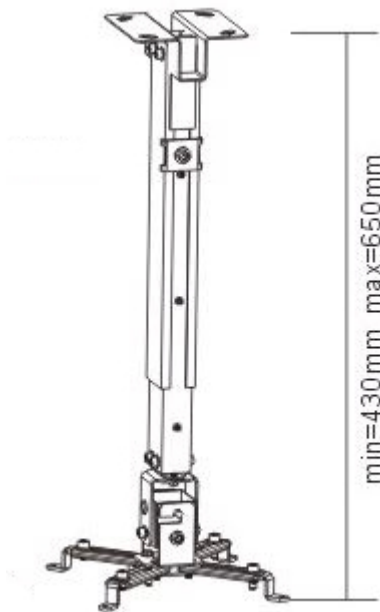

### Sunne by Elite Screens PRO02

Stropní držák pro projektory. Maximální zatížení tohoto držáku je **20 kg**. Držák nabízí naklopení o 15°.

### ZÁKLADNÍ SPECIFIKACE

**Max. zatížení:** 20 kg

**Vzdálenost od stropu:** 430-650 mm

**Rozteč montážních bodů projektoru:** 225 x 316 mm

**Materiál:** ocel

**Barva:** černá

[Informační list](#)