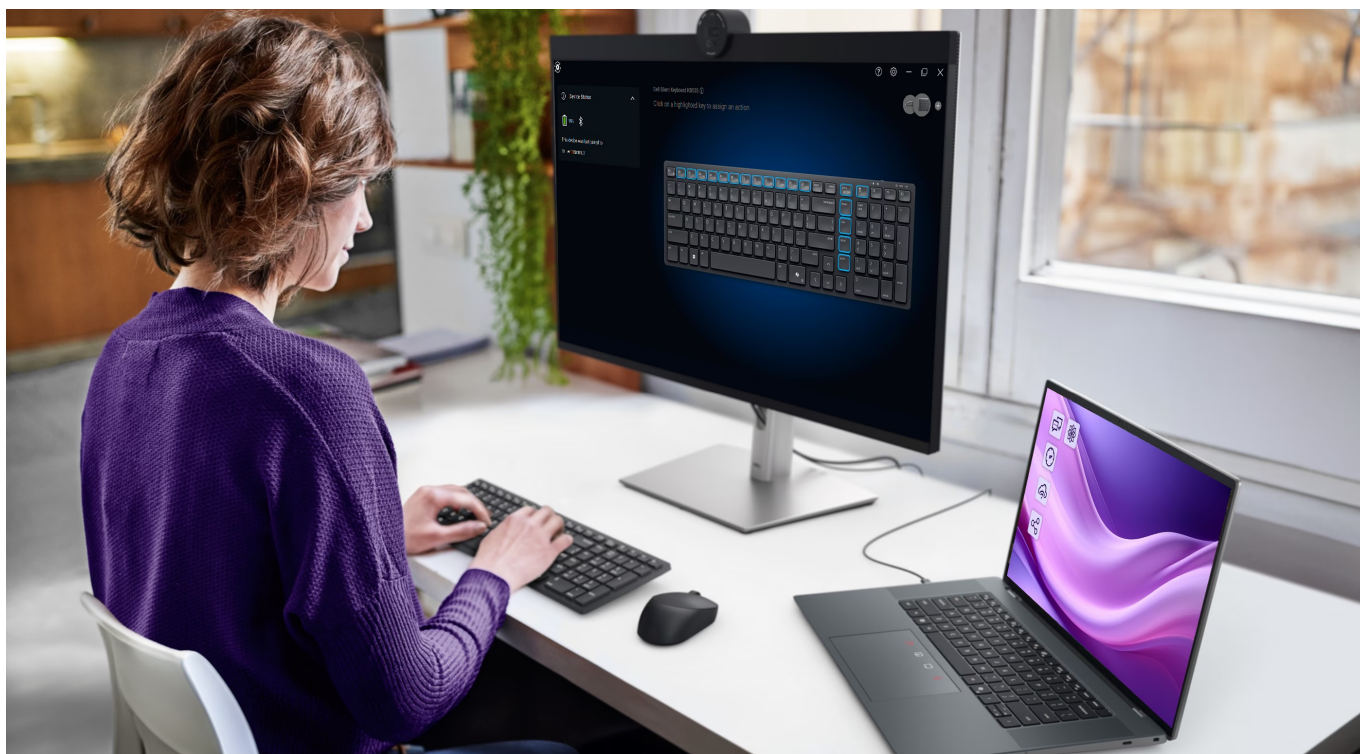

Set klávesnice a myši DELL KM555, který se snadno vměští na pracovní stůl. Je ideální do otevřené kanceláře a každého pracovního prostoru, který sdílíte s kolegy nebo klienty. **Tiché klávesy a tlačítka** vám umožní plné soustředění na aktuální činnost, ať už jde o psaní dokumentů, vyřizování e-mailové komunikace, ovládání aplikací a veškeré administrativní činnosti. **Set DELL KM555** je navržen s ohledem na celodenní pohodlí.

Kompaktní rozměry klávesnice šetří místo a zachovávají přehledný pracovní prostor. Současně nabízí všechny základní funkce klávesnice standardní velikosti. Díky **oboustrannému designu myši** lze myš umístit na levou i pravou stranu a ovládat vami preferovanou rukou. Čistému stolu bez zbytečných kabelů nahrává také podpora **duálního bezdrátového připojení**.

Díky **přijímači Dell Secure Link USB** a technologii **Bluetooth 5.1** můžete myš i klávesnici využívat naplno a bez změti kabelů. Mezi další přednosti patří přítomnost **samostatné klávesy Microsoft Copilot**. Stiskem klávesy **spustíte nástroj umělé inteligence Copilot**, která vám usnadní práci s dokumenty a jejich editaci, tvorbu souhrnu, konceptů, obrázků, vyhledávání informací a spoustu dalších užitečných funkcí, které zefektivní vaši každodenní činnost v kanceláři.

Dell KM555 HU

Bezdrátová tichá klávesnice a myš nabízející **jednoduchý a moderní design**, který poskytuje spolehlivý výkon v libovolném prostředí. Sada nabízí pohodlí a výkonnost bezdrátového pracoviště a je navržena tak, aby vydržela i náročnou kancelářskou práci. Napájení zajišťují **2x AAA a 1x AA baterie**, které zaručí **dlouhou výdrž až 36 měsíců**. Připojení je realizováno bezdrátově skrze **Bluetooth** či miniaturní USB přijímač a technologii **2,4 GHz**.